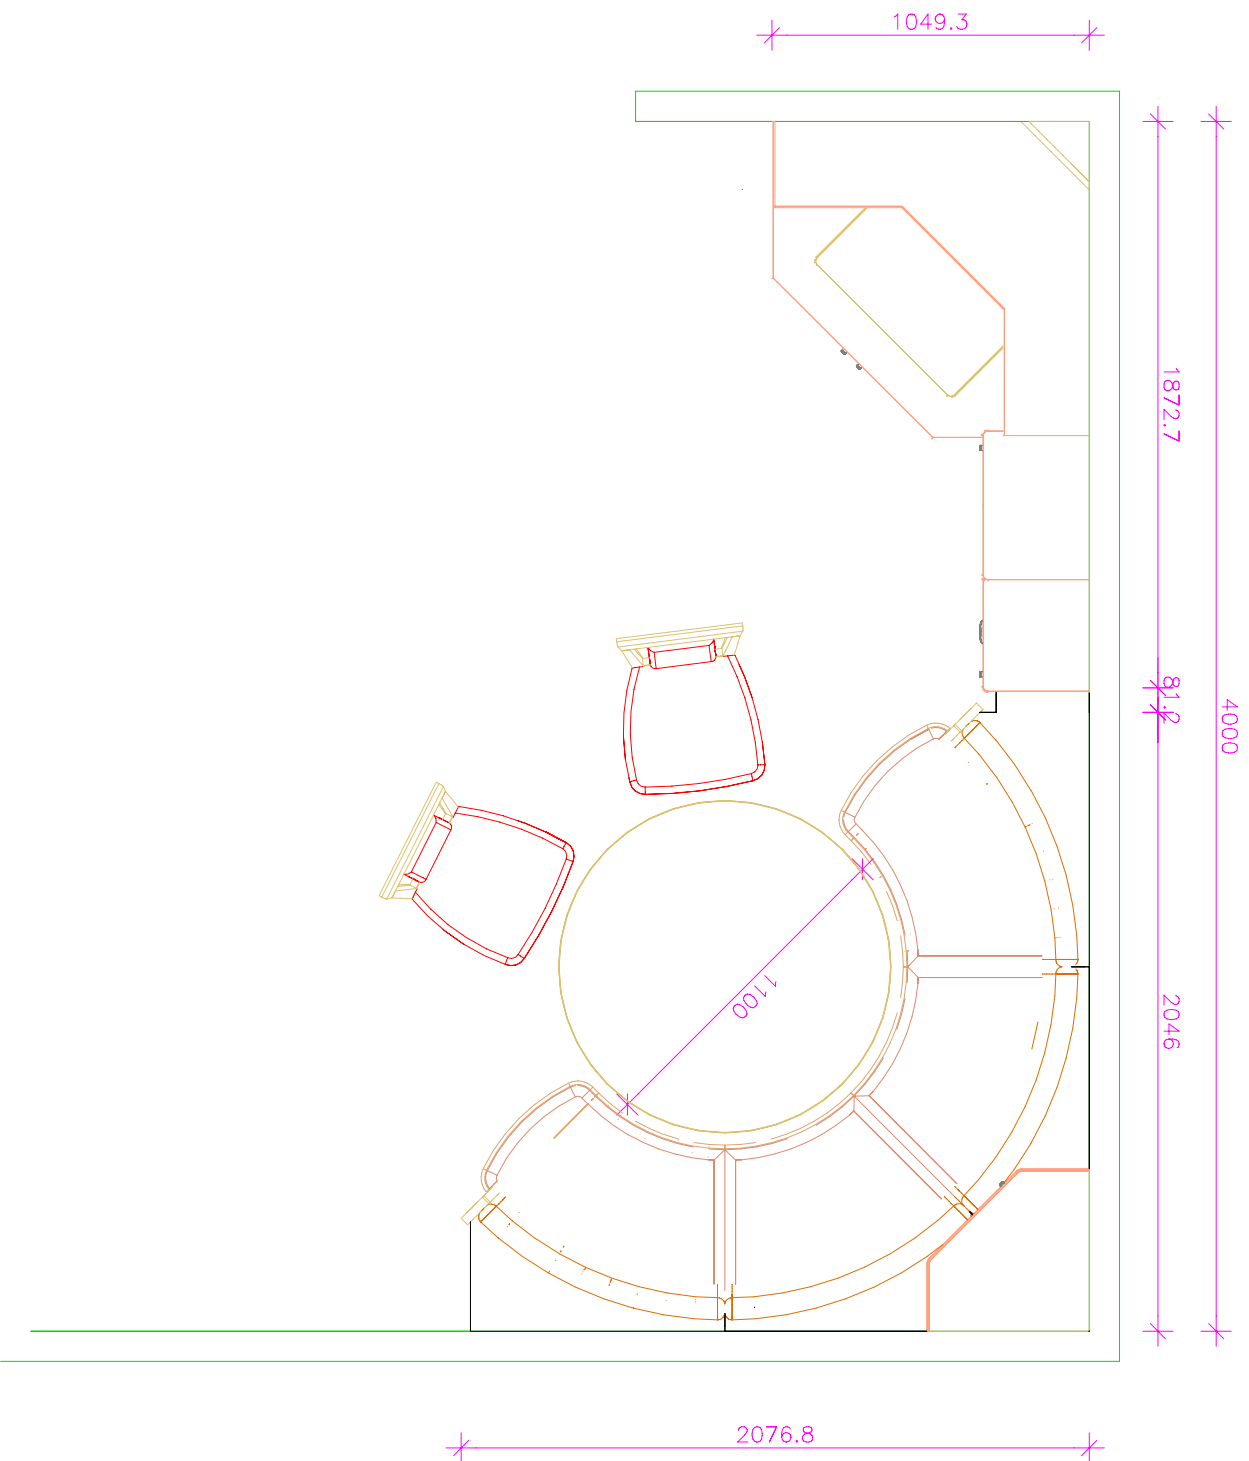

Kundenname:	NEUKUNDE DEUTSCHLAND	Gezeichnet von / am:	HST / 13-10-2005	Modell:	RB-Mephisto
Nation-Ort:	D-0 DEUTSCHLAND	Masstab:	1:20	Holzart / Farbe	Birke natur
Kommission:	1-1 4 H C H	Angebotsnummer:	05002658	Stoff	lt. Kollektion
		Dateiname:	D:\CAD\AUF-2005\2600\05002658.dwg		

SCHÖSSWENDER
MÖBEL GESMBH
A-FRANKING

Kundenname:	NEUKUNDE DEUTSCHLAND	Gezeichnet von / am:	HST / 13-10-2005	Modell:	RB-Mephisto
Nation-Ort:	D-0 DEUTSCHLAND	Masstab:	1:25	Holzart / Farbe	Birke natur
Kommission:	1-1 4 H C H	Angebotsnummer:	05002658	Stoff	lt. Kollektion
		Dateiname:	D:\CAD\AUF-2005\2600\05002658.dwg		

**SCHÖSSWENDER
MÖBEL GESMBH
A-FRANKING**

Kundenname:	NEUKUNDE DEUTSCHLAND	Gezeichnet von / am:	HST / 13-10-2005	Modell:	RB-Mephisto	
Nation-Ort:	D-0 DEUTSCHLAND	Massstab:	Angebotsnummer:	05002658	Holzart / Farbe	Birke natur
Kommission:	1-1 4 H C H	Dateiname:	D:\CAD\AUF-2005\2600\05002658.dwg	Stoff	lt. Kollektion	