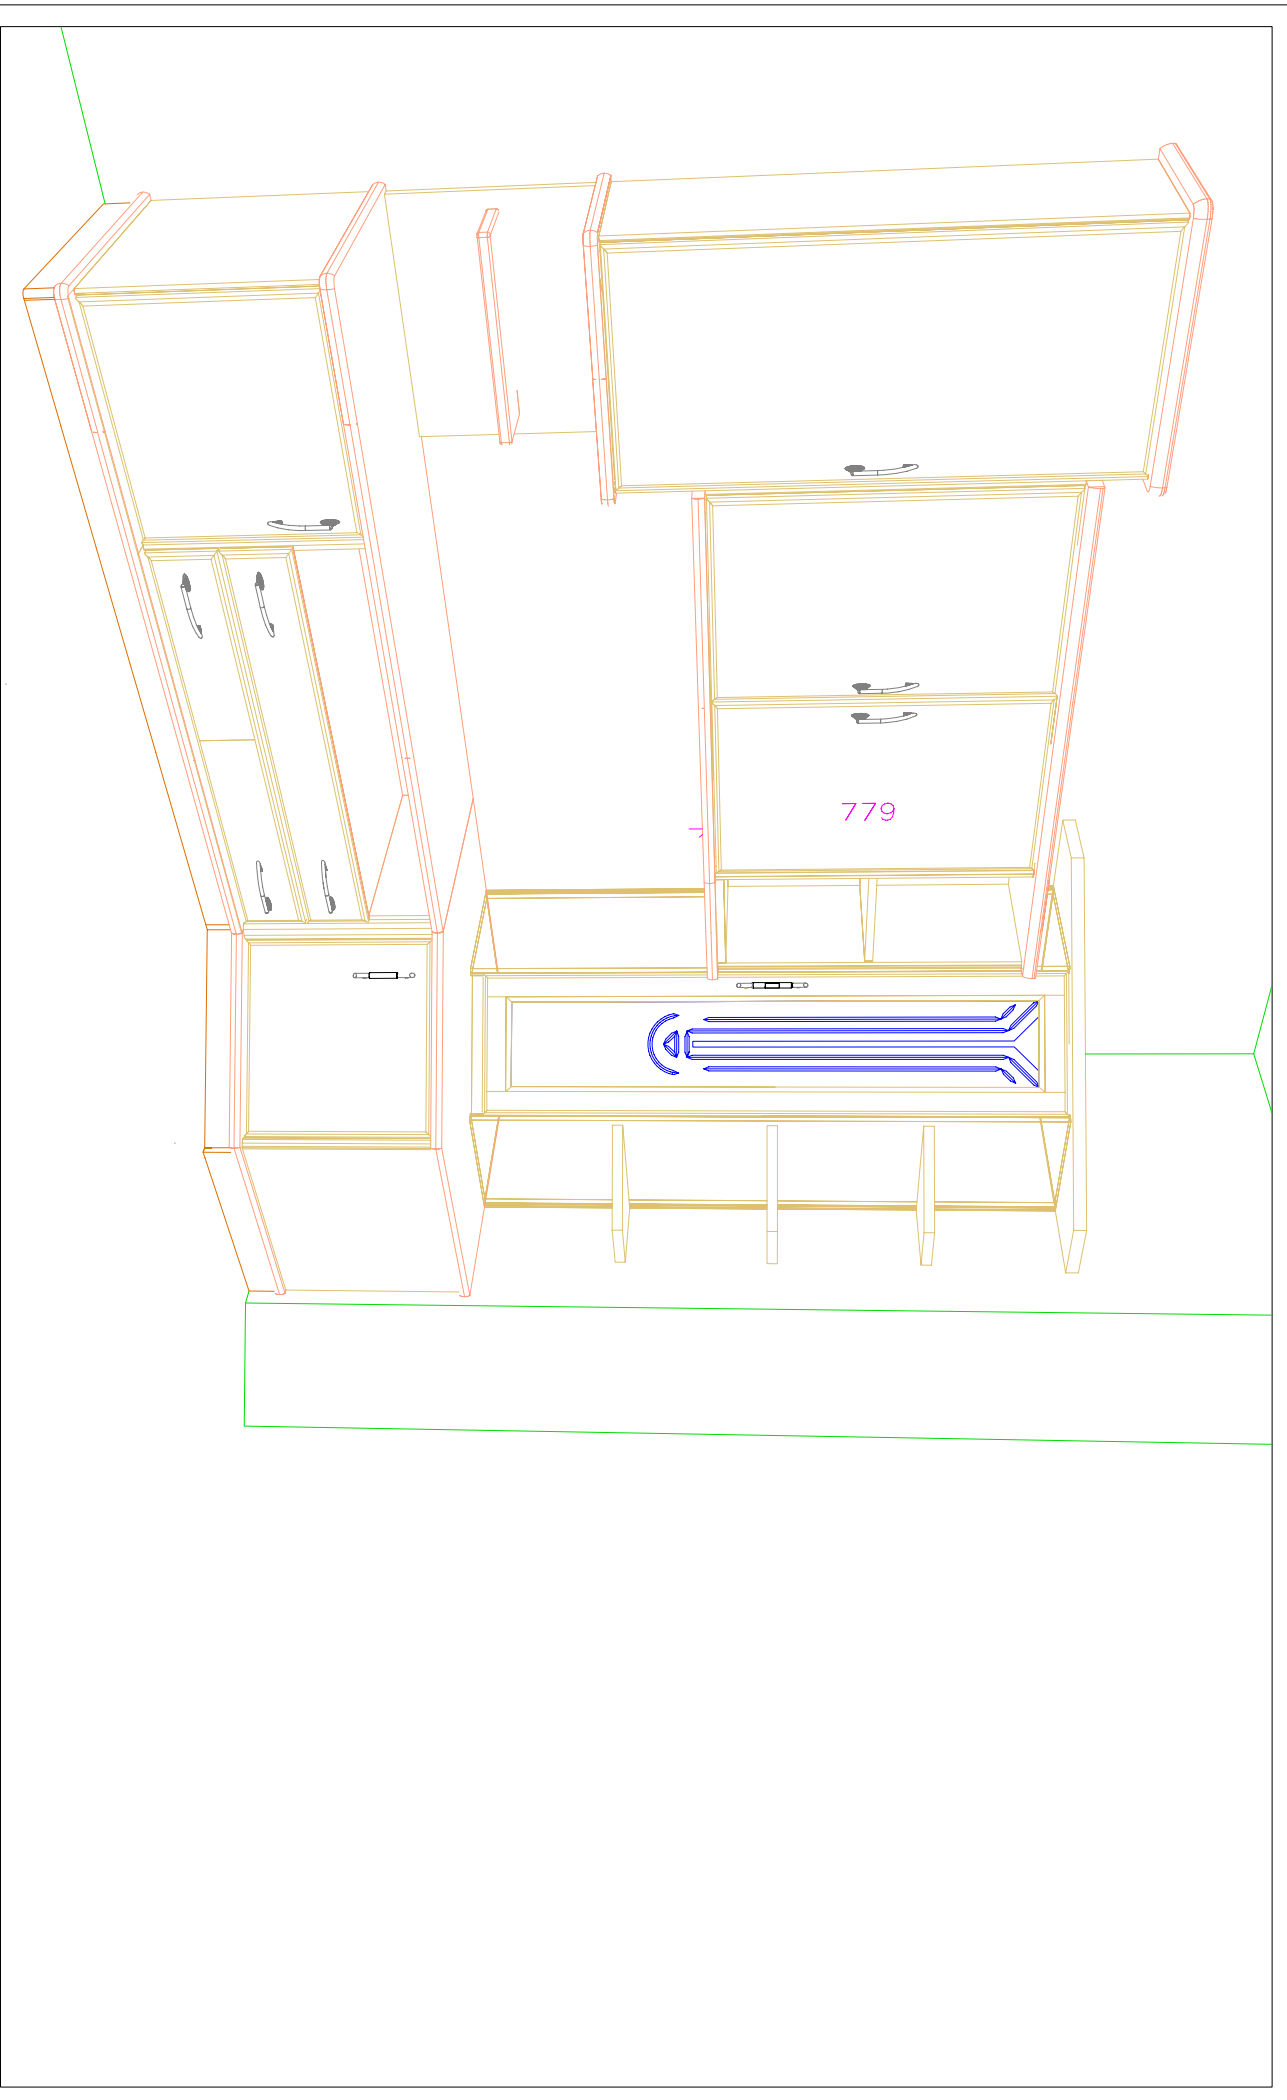

Kundenname:	NEUKUNDE SCHWEIZ	Gezeichnet von / am:	HST / 13-10-2005	Modell:	KORPUSMÖBEL COMO
Nation-Ort:	CH-O SCHWEIZ	Masstab:	1:25	Holzart / Farbe	Ahorn natur
Kommission:	PERTOLL	Angebotsnummer:	05002420	Stoff	OPUS BRAUN
		Dateiname:	D:\CAD\AUF-2005\2400\05002420.dwg		

**SCHÖSSWENDER
MÖBEL GESMBH
A-FRANKING**

Kundenname:	NEUKUNDE SCHWEIZ	Gezeichnet von / am:	HST / 13-10-2005	Modell:	RB-KARAT "100", KORPUSMÖBEL COMO
Nation-Ort:	CH-O SCHWEIZ	Masstab:	1:20	Angebotsnummer:	05002420
Kommission:	PERTOLL	Dateiname:	D:\CAD\AUF-2005\2400\05002420.dwg	Holzart / Farbe	Ahorn natur
				Stoff	OPUS BRAUN

**SCHÖSSWENDER
MÖBEL GESMBH
A-FRANKING**

Kundenname:	NEUKUNDE SCHWEIZ	Gezeichnet von / am:	HST / 13-10-2005	Modell:	KORPUSMÖBEL COMO		
Nation-Ort:	CH-O SCHWEIZ	Maßstab:	1:20	Angebotsnummer:	05002420	Holzart / Farbe	Ahorn natur
Kommission:	PERTOLL	Dateiname:	D:\CAD\AUF-2005\2400\05002420.dwg	Stoff:	OPUS BRAUN		

SCHÖSSWENDER
MÖBEL GESMBH
A-FRANKING

Kundenname:	NEUKUNDE SCHWEIZ	Gezeichnet von / am:	HST / 13-10-2005	Modell:	RB-KARAT "100", KORPUSMÖBEL COMO
Nation-Ort:	CH-O SCHWEIZ	Masstab:	1:20	Angebotnummer:	05002420
Kommission:	PERTOLL	Dateiname:	D:\CAD\AUF-2005\2400\05002420.dwg	Holzart / Farbe	Ahorn natur
				Stoff	OPUS BRAUN