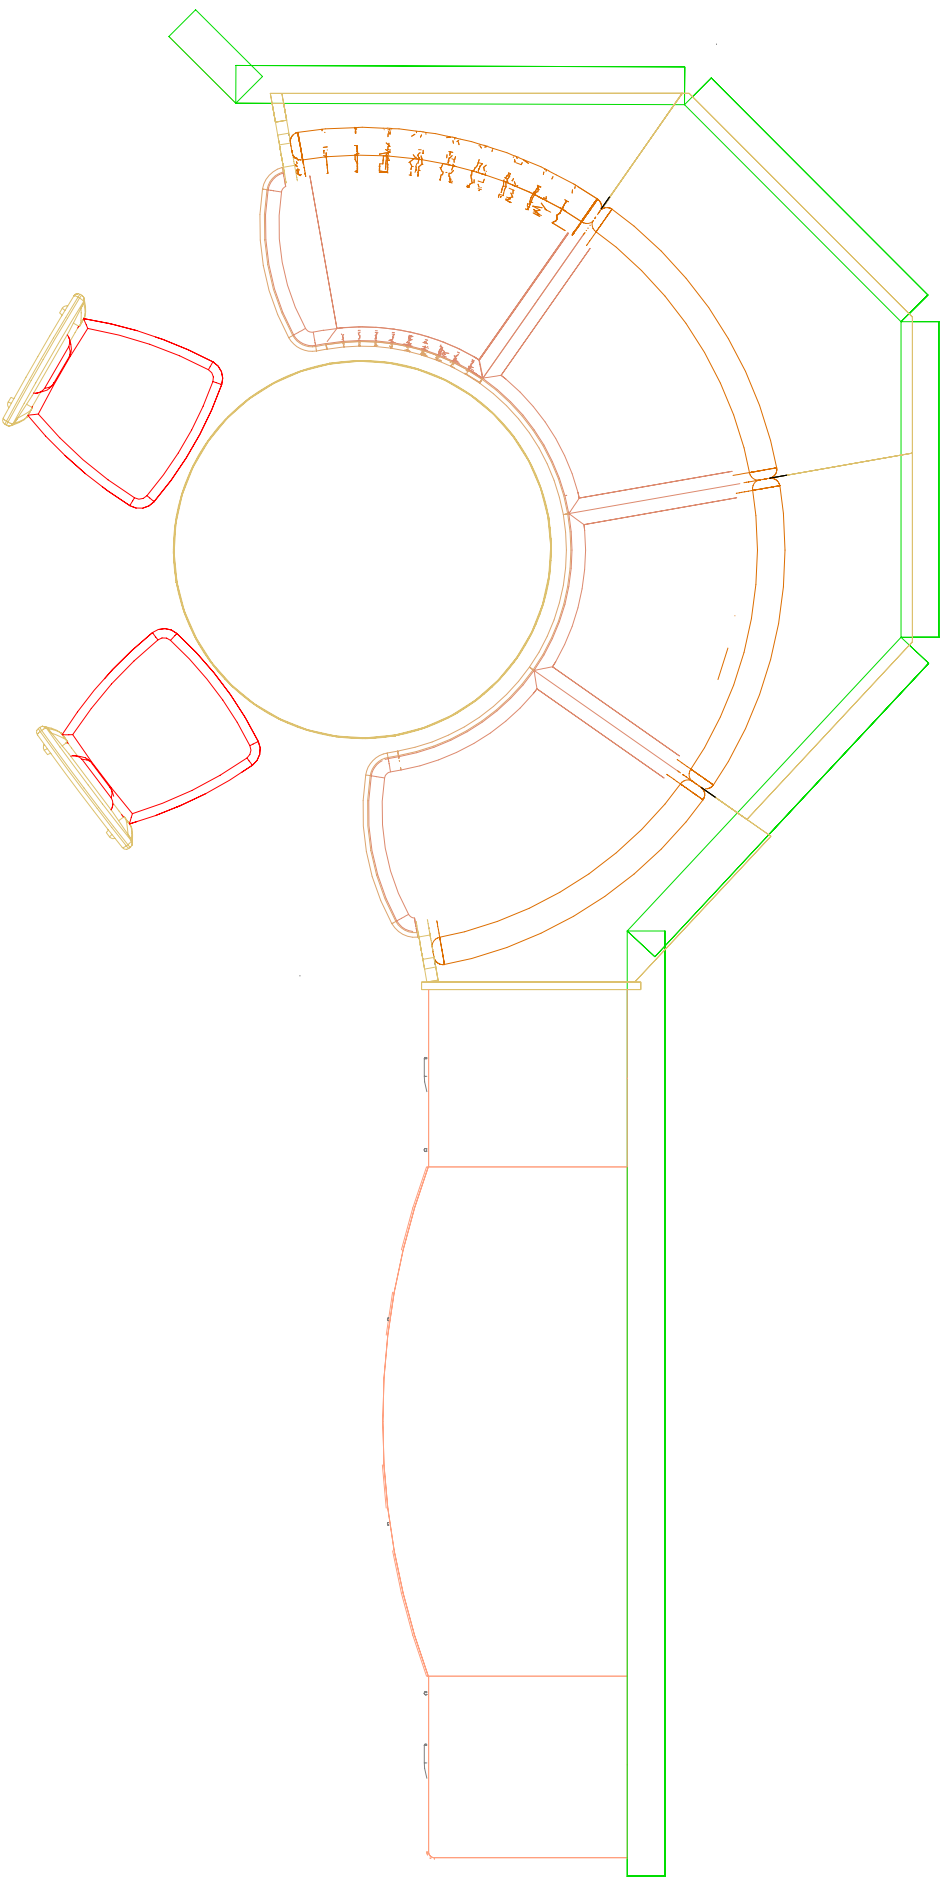

Kundenname:	NEUKUNDE SCHWEIZ	Gezeichnet von / am:	HST / 13-10-2005	Modell:	KORPUSMÖBEL COMO
Nation-Ort:	CH-O SCHWEIZ	Masstab:	1:25	Holzart / Farbe	Ahorn natur
Kommission:	PERTOLL	Angebotsnummer:	05002420	Stoff	OPUS BRAUN
		Dateiname:	D:\CAD\AUF-2005\2400\05002420.dwg		

**SCHÖSSWENDER
MÖBEL GESMBH
A-FRANKING**

Kundenname:	NEUKUNDE SCHWEIZ	Gezeichnet von / am:	HST / 13-10-2005	Modell:	RB-KARAT "100", KORPUSMÖBEL COMO
Nation-Ort:	CH-O SCHWEIZ	Masstab:	1:20	Angebotsnummer:	05002420
Kommission:	PERTOLL	Dateiname:	D:\CAD\AUF-2005\2400\05002420.dwg	Holzart / Farbe	Ahorn natur
				Stoff	OPUS BRAUN

**SCHÖSSWENDER
MÖBEL GESMBH
A-FRANKING**

Kundenname:	NEUKUNDE SCHWEIZ	Gezeichnet von / am:	HST / 13-10-2005	Modell:	KORPUSMÖBEL COMO		
Nation-Ort:	CH-O SCHWEIZ	Maßstab:	1:20	Angebotsnummer:	05002420	Holzart / Farbe	Ahorn natur
Kommission:	PERTOLL	Dateiname:	D:\CAD\AUF-2005\2400\05002420.dwg	Stoff:	OPUS BRAUN		

SCHÖSSWENDER
MÖBEL GESMBH
A-FRANKING

Kundenname:	NEUKUNDE SCHWEIZ	Gezeichnet von / am:	HST / 13-10-2005	Modell:	RB-KARAT "100", KORPUSMÖBEL COMO
Nation-Ort:	CH-O SCHWEIZ	Masstab:	1:20	Angebotnummer:	05002420
Kommission:	PERTOLL	Dateiname:	D:\CAD\AUF-2005\2400\05002420.dwg	Holzart / Farbe	Ahorn natur
				Stoff	OPUS BRAUN