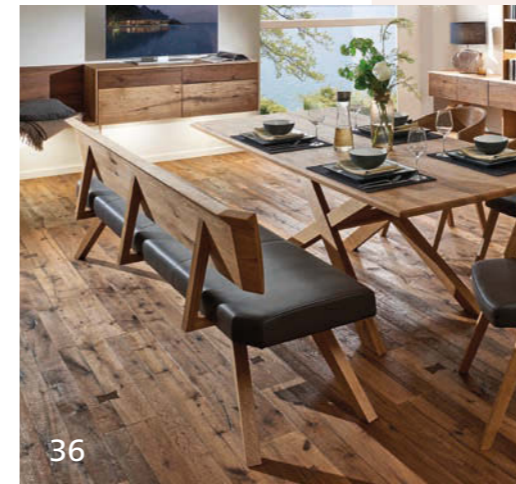

36

06

24

Bankteilgruppe Belcantato 400: Außenseite Metall schwarz, Lehne V01 (lang mit glatter Optik), Bezug Gavin 201 olive, Baumentisch Belcantato 500: mit Holzfällerkante, Untergestell CAT28 (Metall schwarz mit Holzsteg), Holz Balkeneiche Samtöl
Korpusmöbel Belcantato: Element VBE02R & SBE04R, Designfront Waldkante, Holz Balkeneiche Samtöl