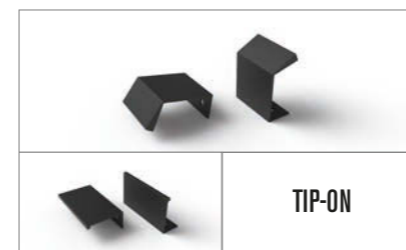

VOLLHOLZ

Belcantato, die Vollholz-Symphonie Made in Austria ist das „Echtholzupgrade“ für Ihren Wohn-, Speise-, Homeoffice- und Eingangsbereich.

LÄNGENNAVIGATOR

Das Fine Tuning! Der Längennavigator beschreibt für jedes Korpus Einzelelement die möglichen Höhen-, Breiten- und Tiefenanpassungen um bis zu 150 mm (+/-). Die Anpassungen erfolgen proportional.

3 SOCKELVARIANTEN

Der passende Sockel rundet jedes Einzelmöbel ab, im Belcantato Korpusssystem können Sie zwischen 3 verschiedenen Varianten wählen.

3 GRIFFVARIANTEN

Eckig, modern, in schwarz oder doch lieber ganz ohne Griff mit Tip-On Funktion? Die Belcantato Griffvarianten bilden alle Möglichkeiten ab.