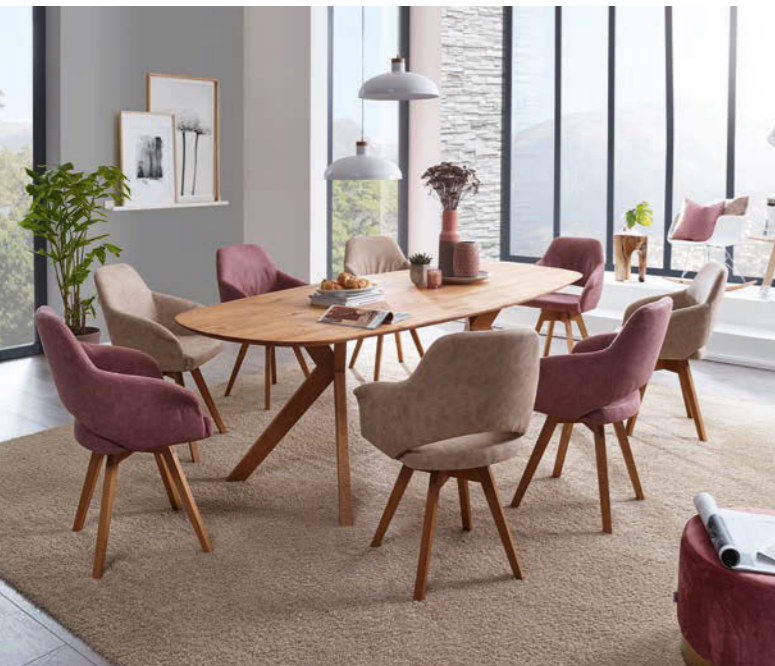

NEXXT COMFORT

Let's call it „Livness“.

Das neue Wohnwellness-Feeling von Schösswender ist da. Höchster Sitzkomfort in herrlich entspannendem Relax-Ambiente gesellt sich zu formschönem Design und natürlichen Rohstoffen. Augen zu, zurücklehnen und Beine hochlagern. Nachhaltiges Wohnen für eine schöne Zukunft!

Tischgruppe Caracas 300

Platte massiv, Variante Ellipse mit Optikkante Holz, Gestell CAT11 (Holzfüße schräg), Holz Risseiche Barique geölt, Bezug Macy 01 nature bzw. Macy 1670 rosewood

Eckbankgruppe Lima 100

Außenseite CAB11 (Holzfüße eckig/schräg), Lehne V2 (kurz), Holz Wildeiche Samtöl, Bezug Amour 5502 mittelgrau (Sitz), Forza 5503 hellgrau (Lehne)