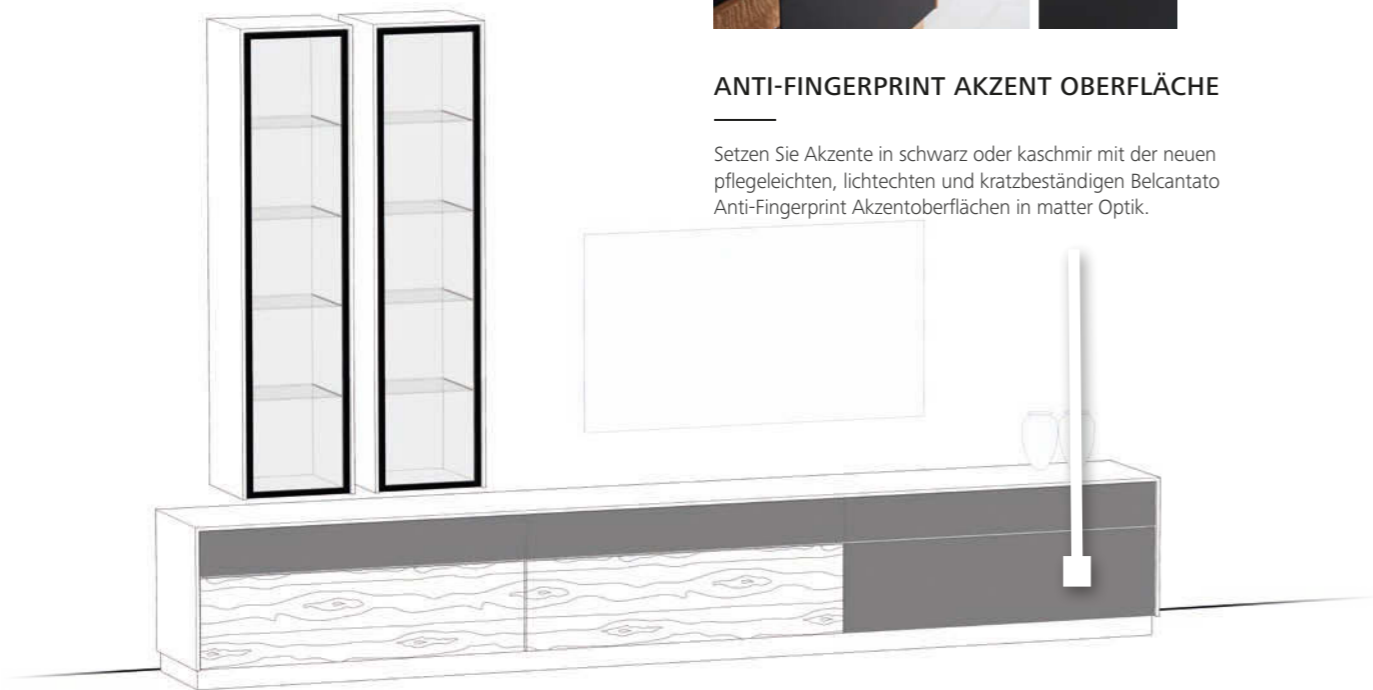

ANTI-FINGERPRINT AKZENT OBERFLÄCHE

Setzen Sie Akzente in schwarz oder kaschmir mit der neuen pflegeleichten, lichtechten und kratzbeständigen Belcantato Anti-Fingerprint Akzentoberflächen in matter Optik.