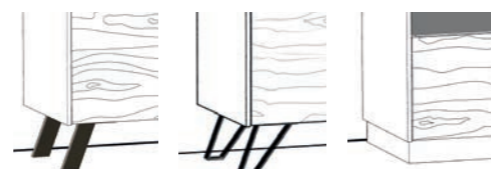

WALDKANTE/BOGENFORM

Die massiven Belcantato Highlightfronten gibt es in zwei Ausführungen, entweder mit natürlicher Waldkante oder mit geschwungener Bogenform.

Highlightfront mit Waldkante

Highlightfront mit geschwungener Bogenform

VOLLHOLZ

Belcantato, die Vollholz-Symphonie Made in Austria ist das „Echtholzupgrade“ für Ihren Wohn-, Speise-, Homeoffice- und Eingangsbereich.

LÄNGENNAVIGATOR

Das Fine Tuning! Der Längennavigator beschreibt für jedes Korpus Einzelelement die möglichen Höhen-, Breiten- und Tiefenanpassungen um bis zu 150 mm (+/-). Die Anpassungen erfolgen proportional.