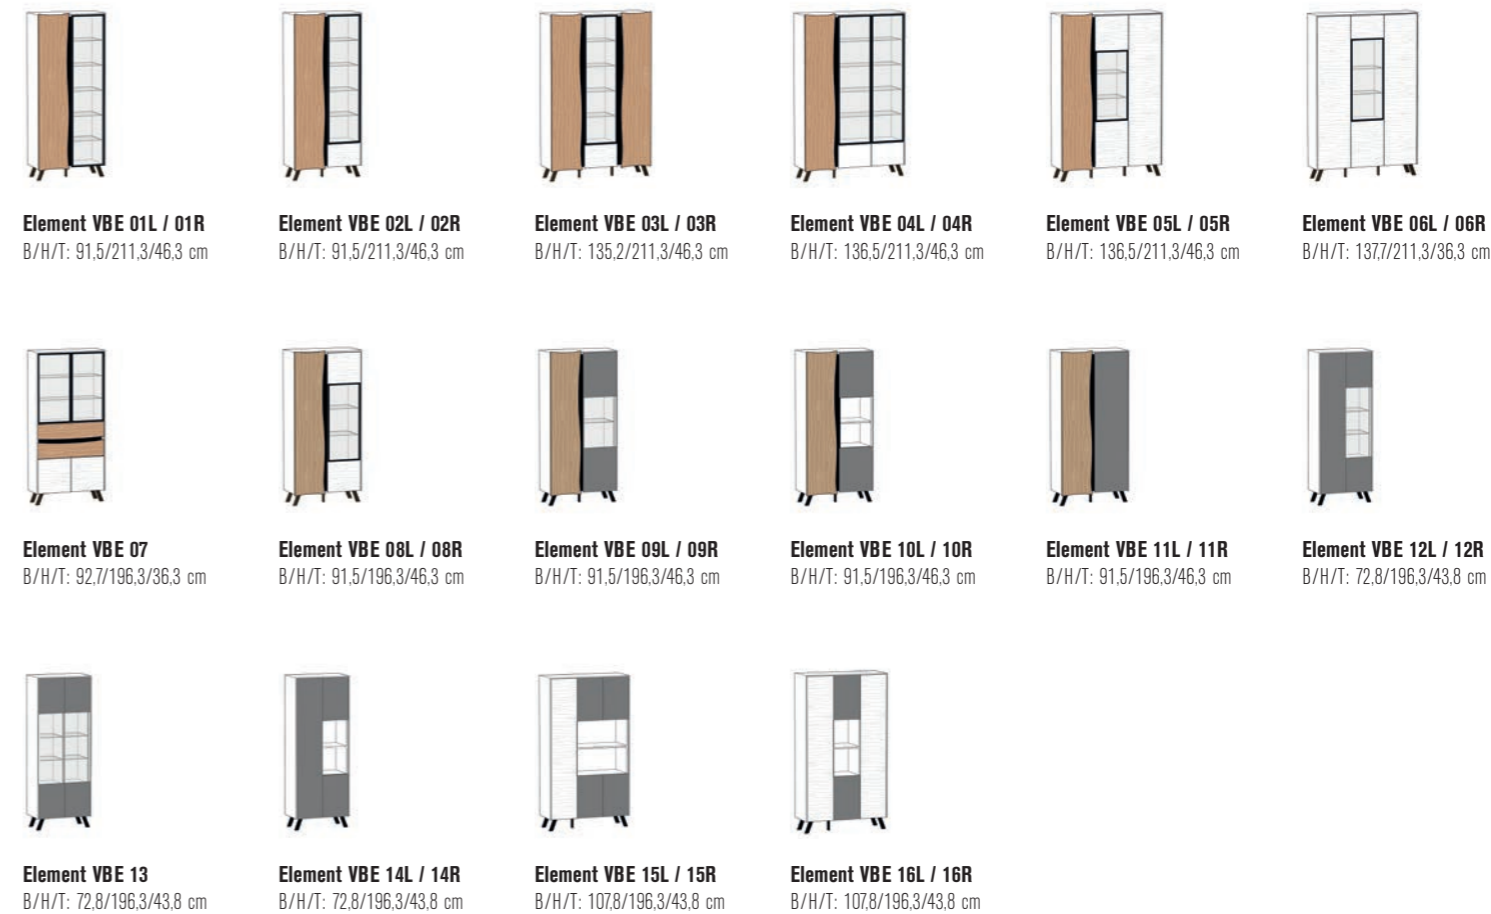

KORPUS TYPENPLAN

WOHNWÄNDE

HOMEOFFICE

COUCHTISCHE

VITRINEN

HIGHBOARDS

SIDEBOARDS

Element SBE 01L / 01R
B/H/T: 136,5/91,3/46,3 cm