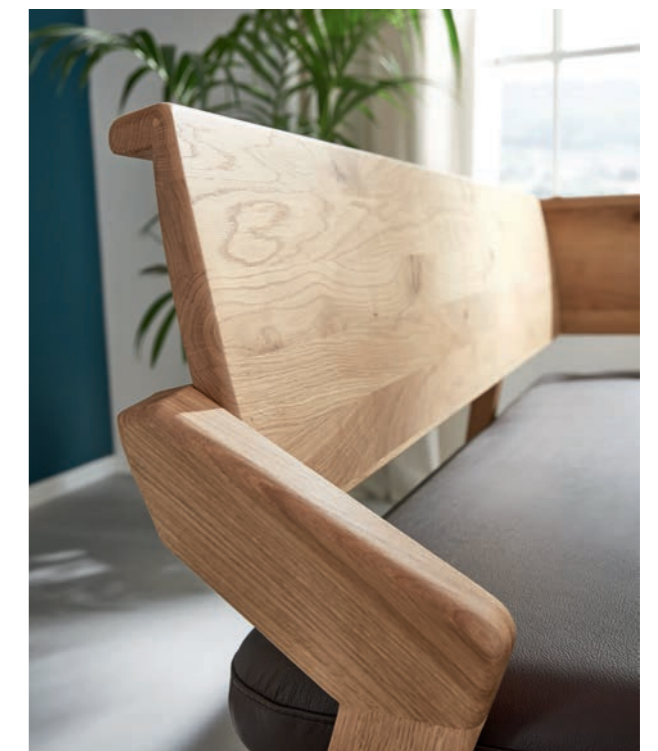

URBAN LIVING VIBES

Nature goes Downtown. Ob im noblen Villenviertel oder im trashigen Industrie-Loft, die Energie von echtem Holz passt immer. Mit gemütlicher Eckbank und massivem Tisch mit Bogenkante eine Hommage an Mutter Natur.