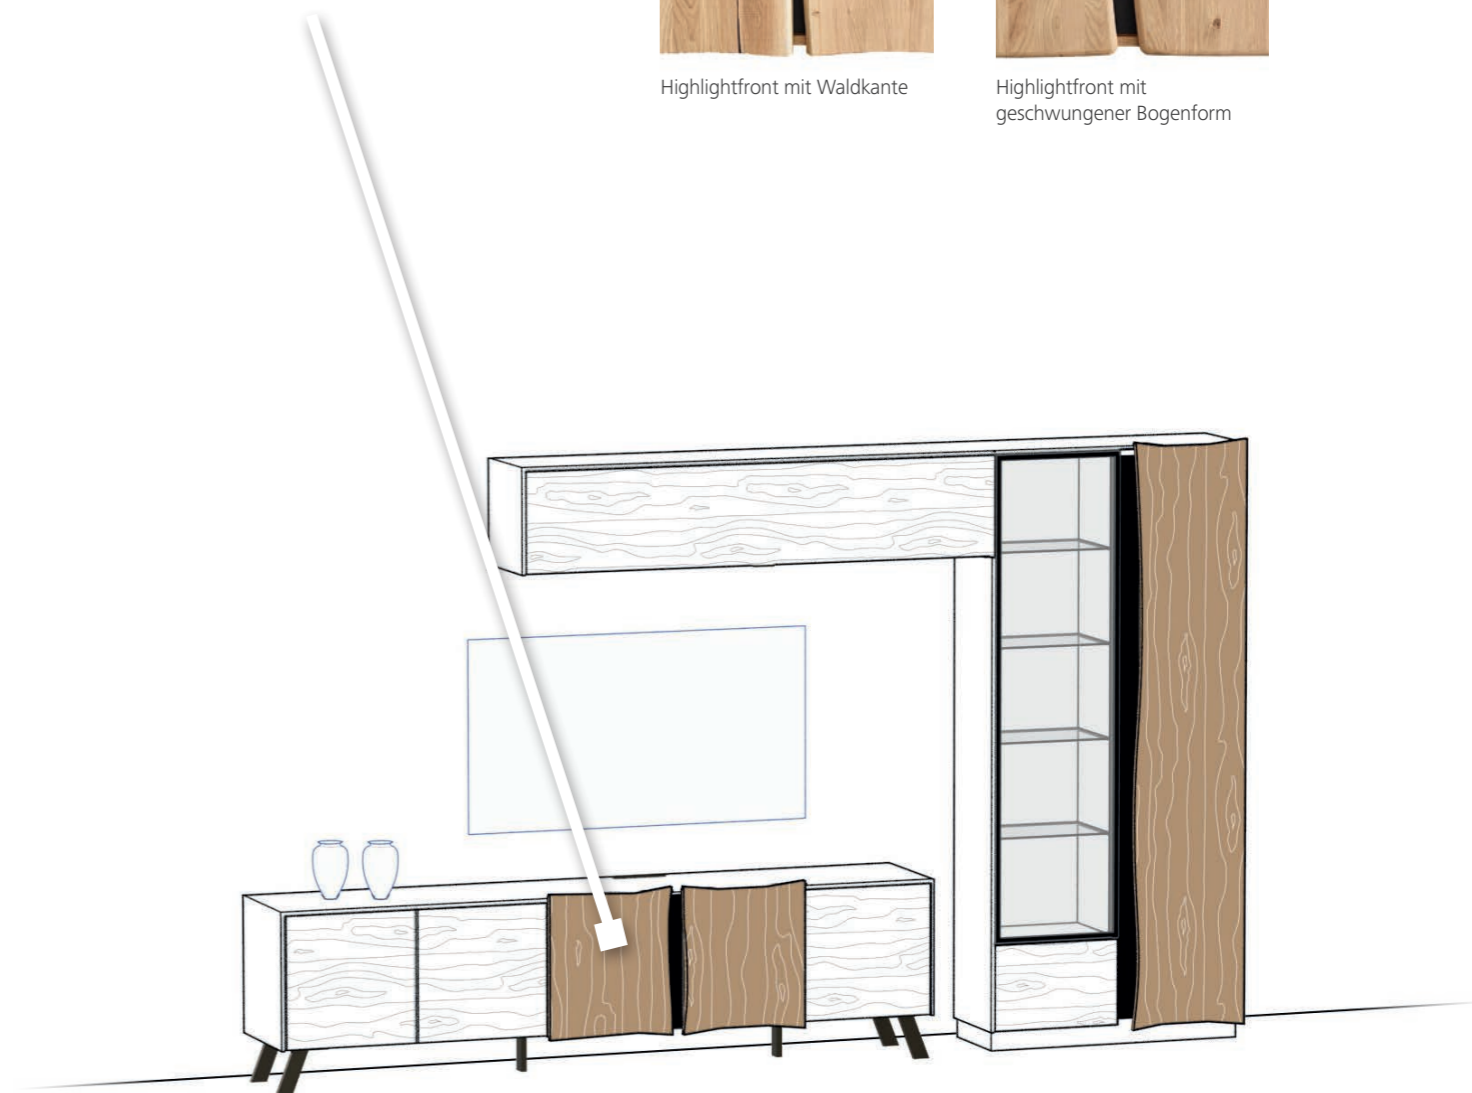

Wandelementen, Vitrinen, Garderoben, Homeoffice-Möbeln, Lowboards, Sideboards, Highboards und Couchtischen. Und wer den Wald vor lauter Bäumen nicht findet, der findet sicher das passende Möbel bei unseren 16 Wohnwand-, 3 Homeoffice- und 7 Garderobenvorschlägen, welche sich aus dem umfangreichen Sortiment aus über 100 Einzelelementen zusammensetzen.

WALDKANTE/BOGENFORM

Die massiven Belcantato Highlightfronten gibt es in zwei Ausführungen, entweder mit natürlicher Waldkante oder mit geschwungener Bogenform.

Highlightfront mit Waldkante

Highlightfront mit geschwungener Bogenform

VOLLHOLZ

Belcantato, die Vollholz-Symphonie Made in Austria ist das „Echtholzupgrade“ für Ihren Wohn-, Speise-, Homeoffice- und Eingangsbereich.

LÄNGENNAVIGATOR

Das Fine Tuning! Der Längennavigator beschreibt für jedes Korpus Einzelelement die möglichen Höhen-, Breiten- und Tiefenanpassungen um bis zu 150 mm (+/-). Die Anpassungen erfolgen proportional.