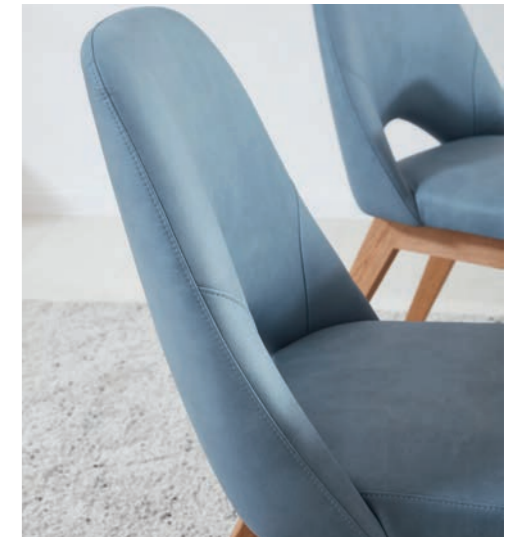

Eckbank Belcantato 500 in Wildeiche Barique geölt, Außenseite Holz mit Sitzleiste, Lehne mit Rundabschluss, Tisch Belcantato 100-M: Platte massiv, Plattenform soft mit Optikkante Holz, Untergestell CAT25, Stühle: Mod. BEL20, Bezug Gavin 07 hellblau