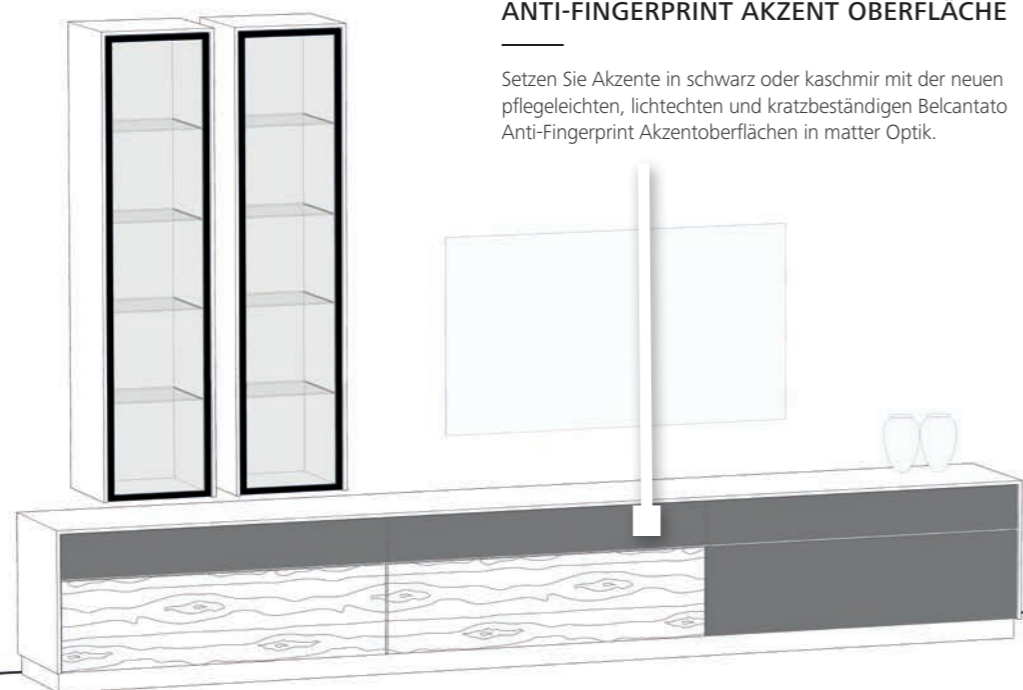

ANTI-FINGERPRINT AKZENT OBERFLÄCHE

Setzen Sie Akzente in schwarz oder kaschmir mit der neuen pflegeleichten, lichtechten und kratzbeständigen Belcantato Anti-Fingerprint Akzentoberflächen in matter Optik.