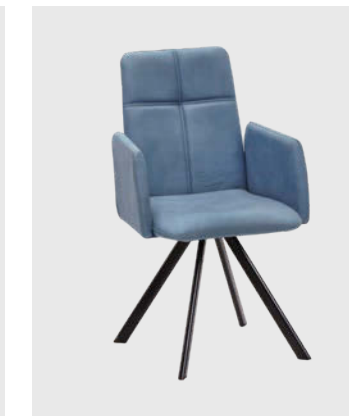

# TOMA

Sitzschale 1A

bänke/tische/stühle /8  
massiv/teilmassiv

  
massivline&more

**Stuhl Mod. Toma T10A,**  
Holzfüße, mit Armlehne

**Stuhl Mod. Toma T14A,**  
Holzfüße, mit Armlehne

**Stuhl Mod. Toma T15A,**  
Holzfüße, mit Armlehne,  
mit 180° Drehfunktion

**Stuhl Mod. Toma T12A,**  
Gestell Metall schwarz,  
mit Armlehne

**Stuhl Mod. Toma T16A,**  
Gestell Metall schwarz, mit  
Armlehne, mit 180° Drehfunktion

**Stuhl Mod. Toma T13A,**  
Gestell kantig Metall schwarz,  
mit Armlehne