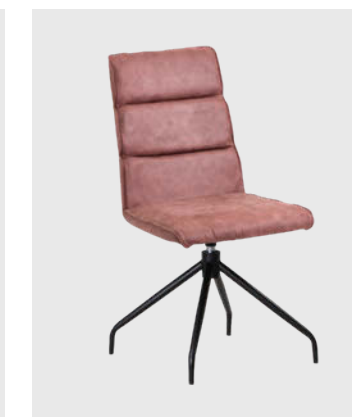

Stuhl Mod. Toma T36,  
Gestell Metall schwarz,  
mit 180° Drehfunktion

Stuhl Mod. Toma T33,  
Gestell kantig Metall schwarz

Stuhl Mod. Toma T37,  
Gestell kantig Metall schwarz,  
mit 360° Drehfunktion

Stuhl Mod. Toma T38,  
Gestell rund Metall schwarz

Stuhl Mod. Toma T39,  
Gestell rund Metall schwarz,  
mit 360° Drehfunktion