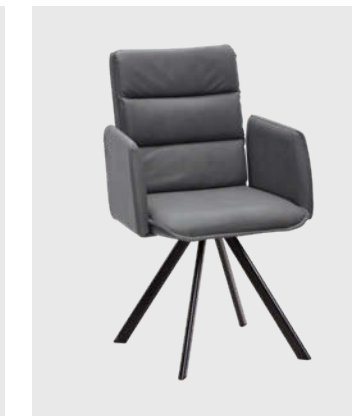

Stuhl Mod. Toma T46A,
Gestell Metall schwarz, mit
Armlehne, mit 180° Drehfunktion