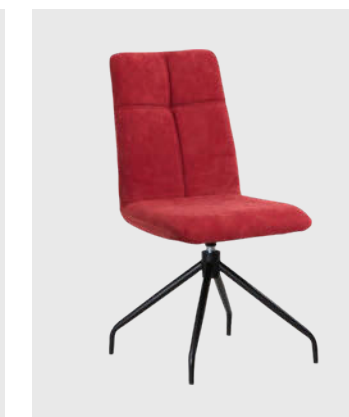

**Stuhl Mod. Toma T07A,**  
Gestell kantig Metall schwarz, mit  
Armlehne, mit 360° Drehfunktion

**Stuhl Mod. Toma T08A,**  
Gestell rund Metall schwarz,  
mit Armlehne

**Stuhl Mod. Toma T09A,**  
Gestell rund Metall schwarz, mit  
Armlehne, mit 360° Drehfunktion

**Stuhl Mod. Toma T12,**  
Gestell Metall schwarz

**Stuhl Mod. Toma T16,**  
Gestell Metall schwarz,  
mit 180° Drehfunktion

**Stuhl Mod. Toma T13,**  
Gestell kantig Metall schwarz

**Stuhl Mod. Toma T17,**  
Gestell kantig Metall schwarz,  
mit 360° Drehfunktion

**Stuhl Mod. Toma T18,**  
Gestell rund Metall schwarz

**Stuhl Mod. Toma T19,**  
Gestell rund Metall schwarz,  
mit 360° Drehfunktion