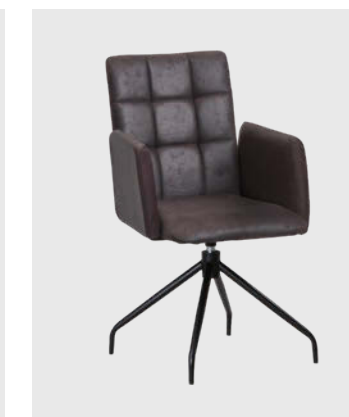

# TOMA

Sitzschale 2A

bänke/tische/stühle /8  
massiv/teilmassiv

  
massivline&more

**Stuhl Mod. Toma T20A,**  
Holzfüße, mit Armlehne

**Stuhl Mod. Toma T24A,**  
Holzfüße, mit Armlehne

**Stuhl Mod. Toma T25A,**  
Holzfüße, mit Armlehne,  
mit 180° Drehfunktion

**Stuhl Mod. Toma T22A,**  
Gestell Metall schwarz,  
mit Armlehne

**Stuhl Mod. Toma T26A,**  
Gestell Metall schwarz, mit  
Armlehne, mit 180° Drehfunktion

**Stuhl Mod. Toma T23A,**  
Gestell kantig Metall schwarz,  
mit Armlehne

**Stuhl Mod. Toma T27A,**  
Gestell kantig Metall schwarz, mit  
Armlehne, mit 360° Drehfunktion

**Stuhl Mod. Toma T28A,**  
Gestell rund Metall schwarz,  
mit Armlehne

**Stuhl Mod. Toma T29A,**  
Gestell rund Metall schwarz, mit  
Armlehne, mit 360° Drehfunktion