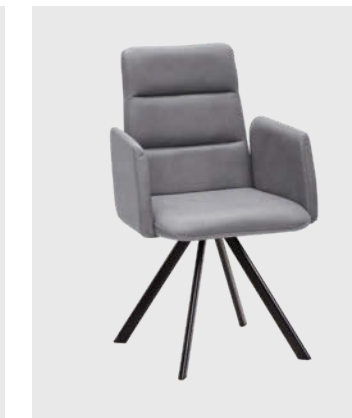

Stuhl Mod. Toma T36A,
Gestell Metall schwarz, mit
Armlehne, mit 180° Drehfunktion