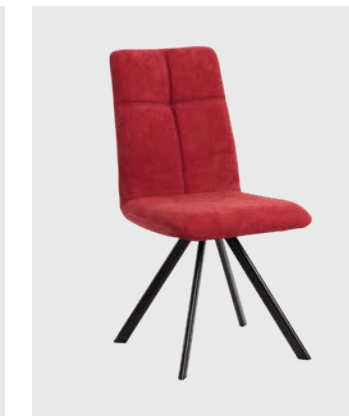

Stuhl Mod. Toma T16,
Gestell Metall schwarz,
mit 180° Drehfunktion