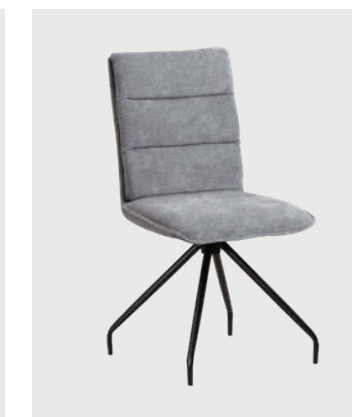

Stuhl Mod. Toma T46,  
Gestell Metall schwarz,  
mit 180° Drehfunktion

Stuhl Mod. Toma T43,  
Gestell kantig Metall schwarz

Stuhl Mod. Toma T47,  
Gestell kantig Metall schwarz,  
mit 360° Drehfunktion

Stuhl Mod. Toma T48,  
Gestell rund Metall schwarz