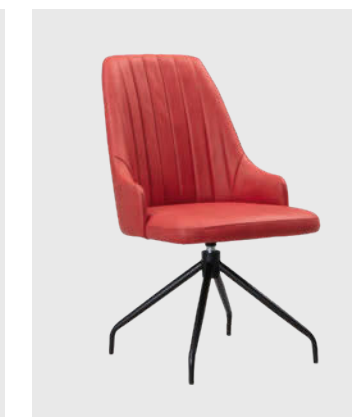

Stuhl Mod. Toma T76,  
Gestell Metall schwarz,  
mit 180° Drehfunktion

Stuhl Mod. Toma T73,  
Gestell kantig Metall schwarz

Stuhl Mod. Toma T77,  
Gestell kantig Metall schwarz,  
mit 360° Drehfunktion

Stuhl Mod. Toma T78,  
Gestell rund Metall schwarz