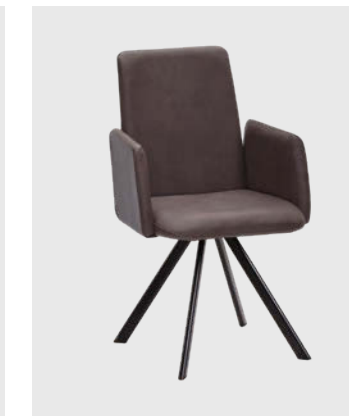

Stuhl Mod. Toma T09,  
Gestell rund Metall schwarz,  
mit 360° Drehfunktion

# TOMA

Sitzschale OA

bänke/tische/stühle /8  
massiv/teilmassiv

  
massivline&more

**Stuhl Mod. Toma T00A,**  
Holzfüße, mit Armlehne

**Stuhl Mod. Toma T04A,**  
Holzfüße, mit Armlehne

**Stuhl Mod. Toma T05A,**  
Holzfüße, mit Armlehne,  
mit 180° Drehfunktion

**Stuhl Mod. Toma T02A,**  
Gestell Metall schwarz,  
mit Armlehne

**Stuhl Mod. Toma T06A,**  
Gestell Metall schwarz, mit  
Armlehne, mit 180° Drehfunktion

**Stuhl Mod. Toma T03A,**  
Gestell kantig Metall schwarz,  
mit Armlehne