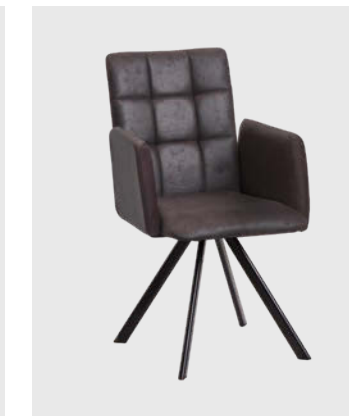

Stuhl Mod. Toma T26A,
Gestell Metall schwarz, mit
Armlehne, mit 180° Drehfunktion