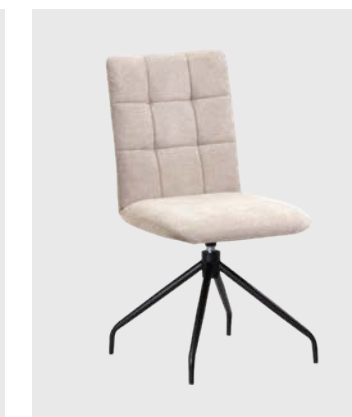

Stuhl Mod. Toma T26,  
Gestell Metall schwarz,  
mit 180° Drehfunktion

Stuhl Mod. Toma T23,  
Gestell kantig Metall schwarz

Stuhl Mod. Toma T27,  
Gestell kantig Metall schwarz,  
mit 360° Drehfunktion

Stuhl Mod. Toma T28,  
Gestell rund Metall schwarz