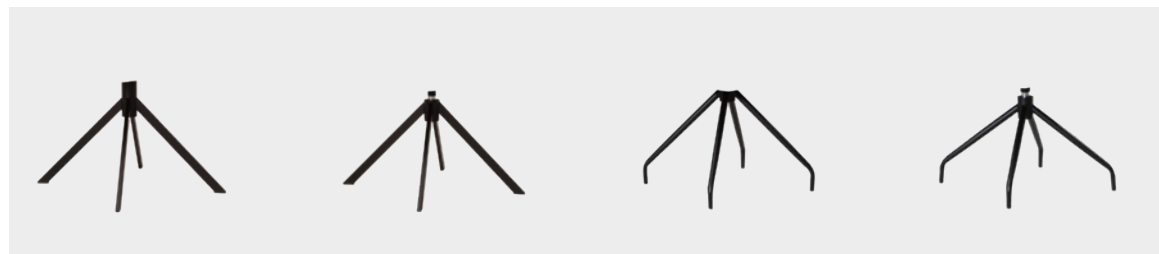

Mod. Toma Schale 8A, Seite 34/35  
Mod. Toma Schale 9, Seite 36/37

**Lieferbare Bezüge:**

Gavin

Macy

Mercury

Cara

## 10 Gestellvarianten zur Auswahl

Gestell 0, Holzfüße  
Gestell 4, Holzfüße  
Gestell 5, Holzfüße, mit 180° Drehfunktion  
Gestell 2, Gestell Metall schwarz  
Gestell 6, Gestell Metall schwarz, mit 180° Drehfunktion

Gestell 3, Gestell kantig Metall schwarz  
Gestell 7, Gestell kantig Metall schwarz, mit 360° Drehfunktion  
Gestell 8, Gestell rund Metall schwarz  
Gestell 9, Gestell rund Metall schwarz, mit 360° Drehfunktion

Hochgestell, Gestell Metall schwarz, mit und ohne 180° Drehfunktion, Seite 38/39