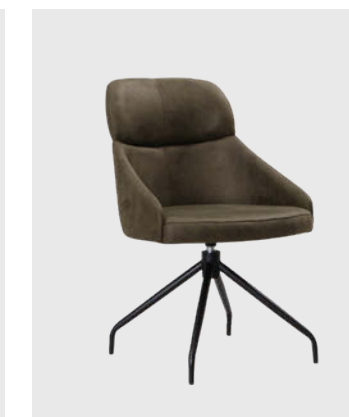

Stuhl Mod. Toma T99,
Gestell rund Metall schwarz,
mit 360° Drehfunktion