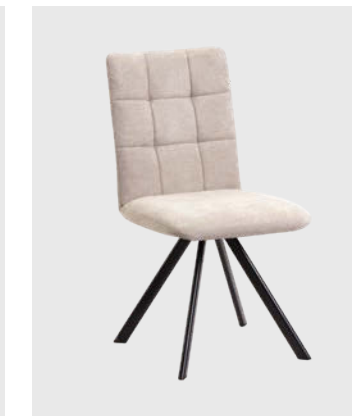

# TOMA

Sitzschale 2

bänke/tische/stühle /8  
massiv/teilmassiv

  
massivline&more

Stuhl Mod. Toma T20,  
Holzfüße

Stuhl Mod. Toma T24,  
Holzfüße

Stuhl Mod. Toma T25,  
Holzfüße, mit 180° Drehfunktion

Stuhl Mod. Toma T22,  
Gestell Metall schwarz