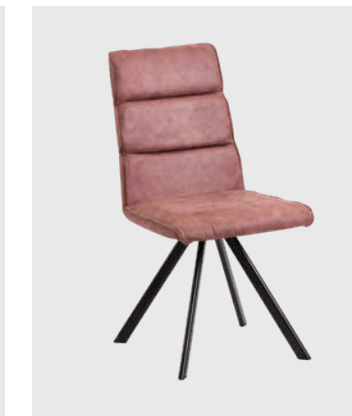

**Stuhl Mod. Toma T27A,**  
Gestell kantig Metall schwarz, mit  
Armlehne, mit 360° Drehfunktion

**Stuhl Mod. Toma T28A,**  
Gestell rund Metall schwarz,  
mit Armlehne

**Stuhl Mod. Toma T29A,**  
Gestell rund Metall schwarz, mit  
Armlehne, mit 360° Drehfunktion

# TOMA

Sitzschale 3

bänke/tische/stühle /8  
massiv/teilmassiv

  
massivline&more

Stuhl Mod. Toma T30,  
Holzfüße

Stuhl Mod. Toma T34,  
Holzfüße

Stuhl Mod. Toma T35,  
Holzfüße, mit 180° Drehfunktion

Stuhl Mod. Toma T32,  
Gestell Metall schwarz