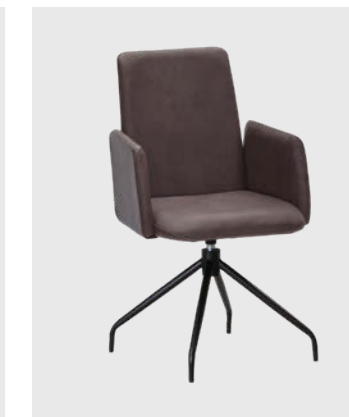

# TOMA

Sitzschale OA

bänke/tische/stühle /8  
massiv/teilmassiv

  
massivline&more

**Stuhl Mod. Toma T00A,**  
Holzfüße, mit Armlehne

**Stuhl Mod. Toma T04A,**  
Holzfüße, mit Armlehne

**Stuhl Mod. Toma T05A,**  
Holzfüße, mit Armlehne,  
mit 180° Drehfunktion

**Stuhl Mod. Toma T02A,**  
Gestell Metall schwarz,  
mit Armlehne

**Stuhl Mod. Toma T06A,**  
Gestell Metall schwarz, mit  
Armlehne, mit 180° Drehfunktion

**Stuhl Mod. Toma T03A,**  
Gestell kantig Metall schwarz,  
mit Armlehne

**Stuhl Mod. Toma T07A,**  
Gestell kantig Metall schwarz, mit  
Armlehne, mit 360° Drehfunktion

**Stuhl Mod. Toma T08A,**  
Gestell rund Metall schwarz,  
mit Armlehne

**Stuhl Mod. Toma T09A,**  
Gestell rund Metall schwarz, mit  
Armlehne, mit 360° Drehfunktion