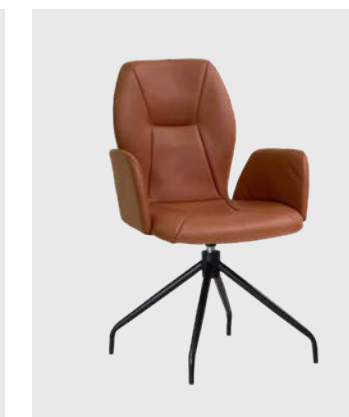

Stuhl Mod. Toma T89A,
Gestell rund Metall schwarz, mit
Armlehne, mit 360° Drehfunktion