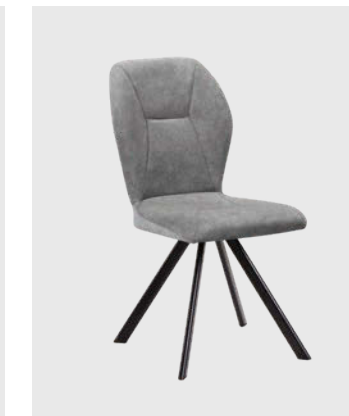

# TOMA

Sitzschale 8

bänke/tische/stühle /8  
massiv/teilmassiv

  
massivline&more

Stuhl Mod. Toma T80,  
Holzfüße

Stuhl Mod. Toma T84,  
Holzfüße

Stuhl Mod. Toma T85,  
Holzfüße, mit 180° Drehfunktion

Stuhl Mod. Toma T82,  
Gestell Metall schwarz