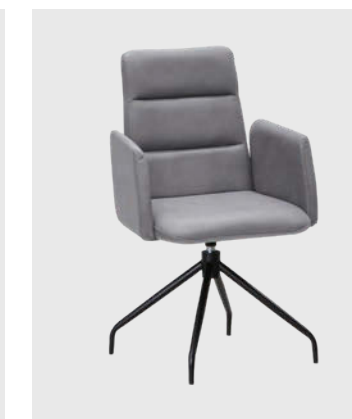

Stuhl Mod. Toma T39A,
Gestell rund Metall schwarz, mit
Armlehne, mit 360° Drehfunktion