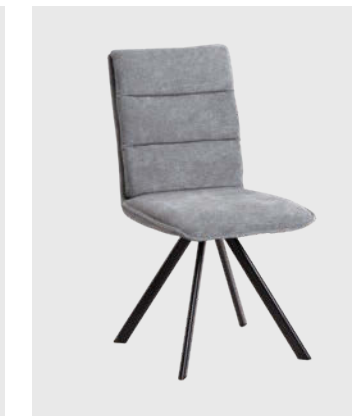

# TOMA

Sitzschale 4

bänke/tische/stühle /8  
massiv/teilmassiv

  
massivline&more

Stuhl Mod. Toma T40,  
Holzfüße

Stuhl Mod. Toma T44,  
Holzfüße

Stuhl Mod. Toma T45,  
Holzfüße, mit 180° Drehfunktion

Stuhl Mod. Toma T42,  
Gestell Metall schwarz