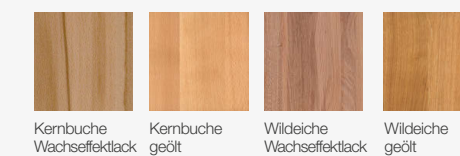

**Holz:** Wildeiche massiv  
**Oberfläche:** geölt

**Bezug:** Kunstleder Dust 06 nougat

Lieferbare Oberflächen:

Abbildung:

**Bankteil Mod. Larissa-P**, 180 cm, Sitz und Lehne gepolstert, Sitz mit Komfortpolsterung  
**Vierfüßtisch Mod. Iseo**, 125 x 85 cm, Platte massiv, ohne Auszug  
**Stuhl Mod. Larissa-P**, Sitz und Lehne gepolstert

**Holz:** Wildeiche massiv  
**Oberfläche:** geölt

**Bezug:** Kunstleder Lotos 9075 mittelbraun

Lieferbare Oberflächen:

## Lieferbare Oberflächen:

Kernbuche Wachseffektlack   Kernbuche geölt   Wildeiche Wachseffektlack   Wildeiche geölt