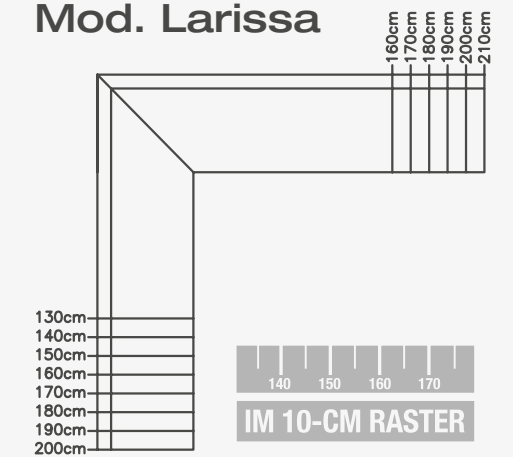

Eckbank Mod. Larissa