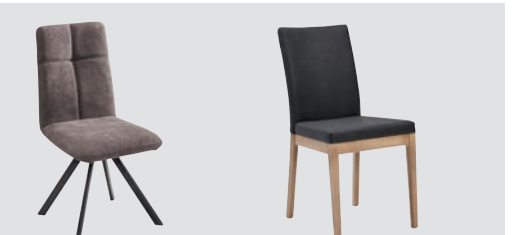

KOTA

Eckbank

**Eckbank Mod. Kota,**  
ohne Truhe, Sitz und Lehne  
gepolstert, Außenseite  
wahlweise

**Maße:**  
140 x 180 cm  
155 x 205 cm

Bankteil

**Bankteil Mod. Kota,**  
ohne Truhe, Sitz und Lehne  
gepolstert, Außenseite  
wahlweise

**Maße:**  
160 cm  
180 cm

Außenseiten

**Außenseite 100**  
(Dekorwange mit  
Einsatz schwarz)

**Außenseite 200**  
(Dekorwange mit  
Metall edelstahlfärbig)

Tische

**Säulentisch Mod. Kota 100,**  
Platte Dekor, Bodenplatte Dekor schwarz

Stühle

**Stuhl Mod. Kota 100,** Sitz/  
Lehne gepolstert,  
Gestell Metall  
pulverbeschichtet  
schwarz

**Stuhl Mod. Kota 200,**  
Sitz/Lehne gepolstert,  
Stuhlgestell wird in  
Buche gefertigt und  
passend zum jeweiligen  
Dekor gebeizt

**Stuhl Mod. Kota 100,** Sitz und Lehne gepolstert  
Gestell Metall pulverbeschichtet schwarz

**Holz:** Appalachian Oak Dekor  
**Bezug:** Mercury 115 dunkelbraun