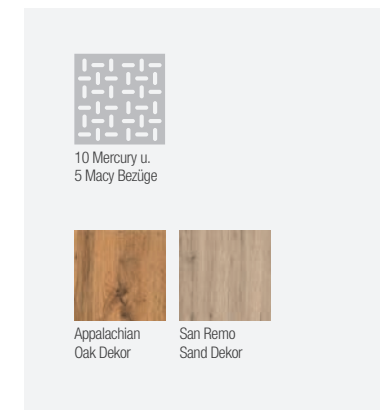

**Säulentisch Mod. Kota 200,**  
Platte Dekor, Bodenplatte Dekor holzfärbig

|                       |  |
|-----------------------|--|
| <b>Maße Fixtisch:</b> | <b>Maße Auszugstisch:</b><br>(mit Einlegeplatte 40 cm) |
| 110 x 70 cm           | 110 (150) x 70 cm                                      |
| 120 x 80 cm           | 120 (160) x 80 cm                                      |
| 130 x 85 cm           | 130 (170) x 85 cm                                      |
| 138 x 90 cm           | 138 (178) x 90 cm                                      |
| 160 x 90 cm           | 160 (200) x 90 cm                                      |

Stühle

**Stuhl Mod. Kota 100,** Sitz/  
Lehne gepolstert,  
Gestell Metall  
pulverbeschichtet  
schwarz

**Stuhl Mod. Kota 200,**  
Sitz/Lehne gepolstert,  
Stuhlgestell wird in  
Buche gefertigt und  
passend zum jeweiligen  
Dekor gebeizt

# KOTA

10 Mercury u.  
5 Macy Bezüge

Appalachian  
Oak Dekor

San Remo  
Sand Dekor

10 Mercury u.  
5 Macy Bezüge

Appalachian  
Oak Dekor

San Remo  
Sand Dekor

Abbildung: