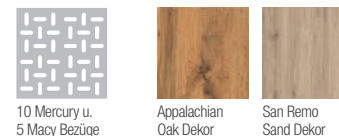

KOTA

10 Mercury u.
5 Macy Bezüge

Appalachian
Oak Dekor

San Remo
Sand Dekor