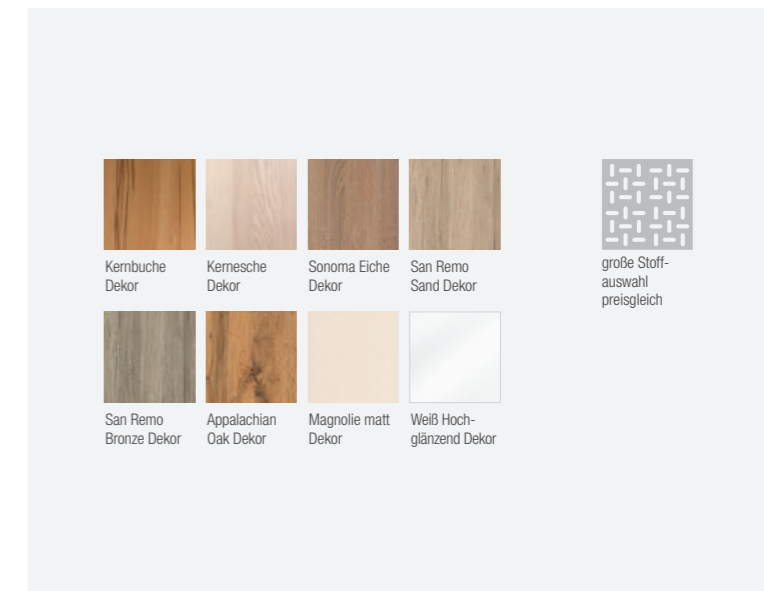

Lehnenvarianten

Lehne 1
(geschlossen mit Quersteppung)

Lehne 2
(offen mit Senkrechtsteppung,
Bügel edelstahlfärbig)

Lehne 3
(offen mit Senkrechtsteppung,
Bügel schwarz)

Freischwinger bzw. Stühle

Stuhl Mod. Duo 100,
Gestell in Buche gefertigt
und passend zum Dekor
gebeizt

**Freischwinger Mod.
Duo 200,** Gestell Metall
pulverbeschichtet edel-
stahlfärbig

Stuhl Mod. Duo 300,
Gestell Metall pulverbe-
schichtet edelstahlfärbig

Stuhl Mod. Duo 400,
Gestell Metall pulverbe-
schichtet schwarz

Stuhl Mod. Duo 500,
Gestell Metall pulverbe-
schichtet schwarz

Säulentisch Mod. Duo 400,
Platte Dekor, Tischkante Dekor schwarz,
Bodenplatte Dekor schwarz

Maße Fixtisch:	Maße Auszugstisch:
110 x 70 cm	(mit Einlegeplatte 40 cm)
120 x 80 cm	110 (150) x 70 cm
130 x 85 cm	120 (160) x 80 cm
	130 (170) x 85 cm