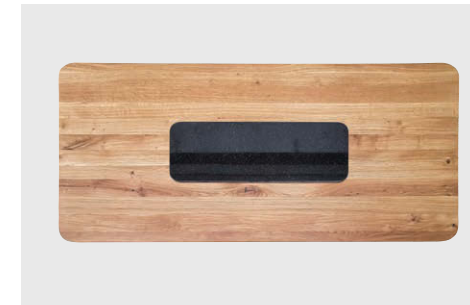

Stuhl

Stuhl Mod. Deven 10,
Sitz gepolstert,
Lehne massiv

Stuhl Mod. Deven 20,
Sitz und Lehne
gepolstert

große Stoffauswahl preisgleich

Wildeiche Samtöl

Wildeiche Samtlack

Kissen

lose Rückenkissen zum Einhängen
(verschiebbar)

Steineinlage für Tisch

Steineinlage, aus Granit, 80 x 30 cm,
wahlweise Einlage hell oder dunkel

Steineinlage dunkel

Steineinlage hell

DEVEN

Abbildung:

Eckbank Mod. Deven, 210 x 160 cm,
Sitz gepolstert, Lehne massiv
Einhängекissen zu Eckbank Mod. Deven
Vierfüßtisch Mod. Deven, 140 x 90 cm,
ohne Auszug, Platte massiv, ohne Steineinlage
Stuhl Mod. Deven 10, Sitz gepolstert, Lehne massiv

Bankteil Mod. Deven,
200 cm, Sitz gepolstert, Lehne massiv
Einhängekissen zu Bankteil Mod. Deven
Vierfüßtisch Mod. Deven,
180 x 90 cm, ohne Auszug, Platte massiv,
mit dunkler Granit-Steineinlageplatte (80 x 30 cm)
Stuhl Mod. Deven 10, Sitz gepolstert, Lehne massiv

Holz: Wildeiche Samtlack
Bezug: Duncan 7105 anthrazit

Lieferbare Bezüge:
Große Stoffauswahl preisgleich (siehe Register Bezugstoffe /8)

^ **Abbildung:**

Bankteil Mod. Deven,
200 cm, Sitz gepolstert, Lehne massiv
Vierfüßtisch Mod. Deven,
180 x 90 cm, ohne Auszug, Platte massiv,
mit heller Granit-Steineinlageplatte (80 x 30 cm)
Stuhl Mod. Deven 10,
Sitz gepolstert, Lehne massiv