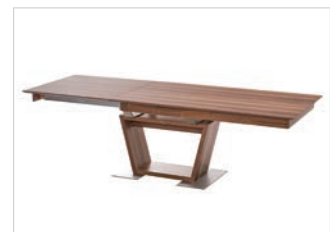

ABBILDUNG:

Säulentisch Lucca 20 in Wilderiche hell lackiert. Platte massiv, mit Auszug

Bodenplatte: Edelstahl gebürstet, Stuhl: Mod. 51 (ohne Armlehne), Mod. 52 (mit Armlehne), Bezug: Mondo 11 mittelbraun

ABBILDUNG:  
Säulentisch Lucca 30 in Spitznuss Samtlack, Platte furniert mit Optikkante, mit Auszug  
Bodenplatte: Edelstahl gebürstet, Freischwinger: Mod. 06, Bezug: Mondo 21 anthrazit

## TISCHPLATTEN:

furniert 32 mm

furniert mit Optikkante 25 mm

massiv 30 mm

## TISCHAUSZÜGE:

Schiebepplattenfunktion 50 cm

Synchronauszug 90 cm