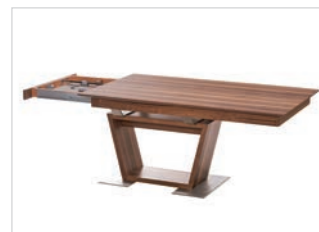

ABBILDUNG:

Säulentisch Lucca 20 in Wilderiche hell lackiert. Platte massiv, mit Auszug

Bodenplatte: Edelstahl gebürstet, Stuhl: Mod. 51 (ohne Armlehne), Mod. 52 (mit Armlehne), Bezug: Mondo 11 mittelbraun

## TISCHE:

Mod. Lucca 10, Abb. mit Schiebepplattenfunktion

Mod. Lucca 20, Abb. mit Synchronauszug

Mod. Lucca 30, Abb. mit Synchronauszug

## TISCHPLATTEN:

furniert 32 mm

furniert mit Optikkante 25 mm

massiv 30 mm

## TISCHAUSZÜGE:

Schiebepplattenfunktion 50 cm

Synchronauszug 90 cm