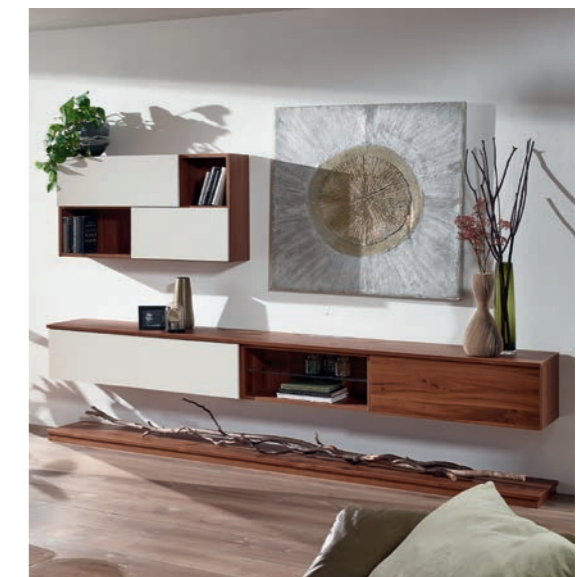

1 | TE30R, 2 | TE32U & TE320R, 3 | HR12030W, 4 | HR9025A

mit Eckbankgruppe Selecto 600, Holz: Risseiche Samtlack, Bezug: Rodéo 9 anthrazit, Akzent bei Tessaro TE30R: Metall-Rost

ABBILDUNG OBEN:

**Korpus Einzelement Tessaro TE30R,**