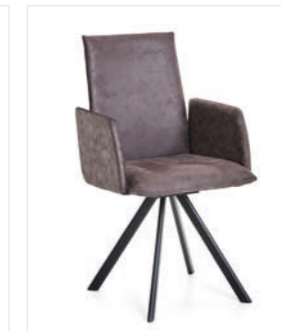

Stuhl Mod. St. Tropez 201A, ohne Kedernaht, mit Drehfunktion, mit Armlehne, Sitz/Lehne gepolstert, Gestell Metall pulverbeschichtet schwarz