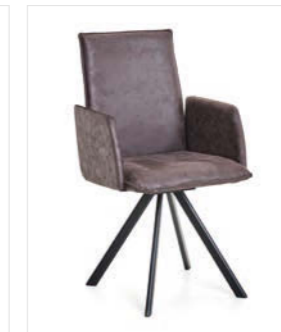

Stuhl Mod. St. Tropez 101A, mit Kedernaht, mit Drehfunktion, mit Armlehne, Sitz/Lehne gepolstert, Gestell Metall pulverbeschichtet schwarz