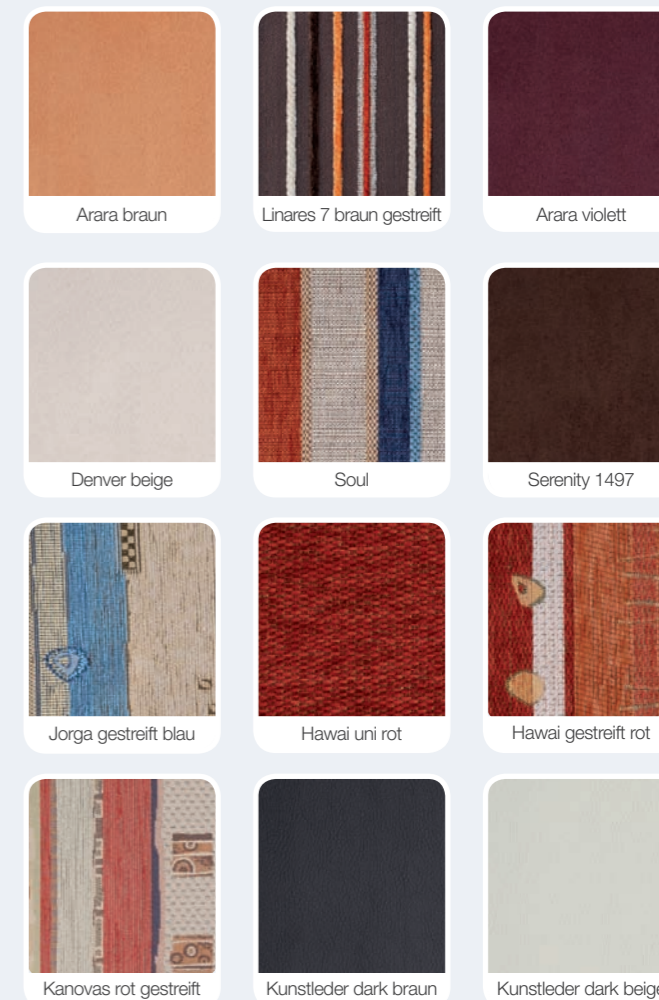

Gesamthöhe: 87 cm
 Gesamttiefe: 55 cm

Abbildung:

Stuhl Mod. Mainz,
 Gesamthöhe: 87 cm
 Sitzhöhe: 49 cm
 Sitzbreite: 44 cm

Holz: Kernbuche
 teilmassiv
Oberfläche: Natur lackiert

Abbildung:

Vierfüßtisch Mod. Mainz,
 4 Tischgrößen, Platte furniert
 a) 70 x 70 cm, ohne Auszug
 b) 80 x 80 cm, ohne Auszug
 c) 100 (135) x 70 cm,
 mit Einlegeplatte (35 cm)

d) 120 (160) x 80 cm,
 mit Einlegeplatte (40 cm)

Holz: Kernbuche teilmassiv
Oberfläche: Natur lackiert

Bei den Einzel-
 teilen sind
 folgende
 15 Bezugsstoffe
 erhältlich:

^ Abbildung:

Vorzugsgruppe bestehend aus:
Eckbank Mod. Mainz, 124 x 161 cm (umstellbar),
 mit Truhe, Sitz/Lehne gepolstert
Vierfüßtisch Mod. Mainz, 100 (135) x 70 cm,
 mit Einlegeplatte 35 cm, Platte furniert
Stuhl Mod. Mainz, Sitz gepolstert,
 Lehne mit Sprossen

Holz: Kernbuche teilmassiv
Oberfläche: Natur lackiert

Bezug:
 Sitz: Arara braun
 Lehne: Linares 7 braun gestreift