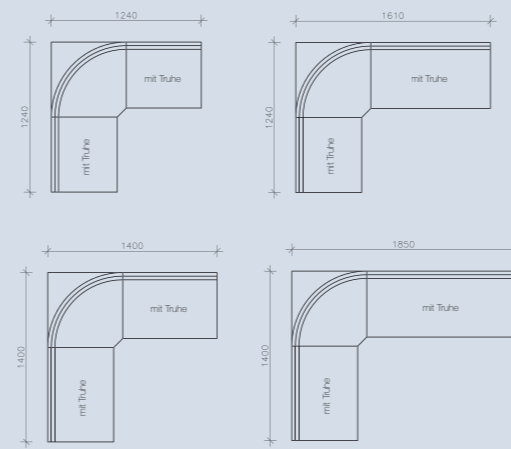

Holz: Kernbuche teilmassiv
Oberfläche: Natur lackiert

Bezug:
 Sitz: Arara violett
 Lehne: Adello violett

Abbildung:

Eckbank Mod. Mainz,
 4 Eckbankgrößen mit Truhe:
 124 x 124 cm, 124 x 161 cm (umstellbar)
 140 x 140 cm, 140 x 185 cm (umstellbar)

Gesamthöhe: 87 cm
 Gesamttiefe: 55 cm

Achtung! Set-Vorzugspreis:

gültig für folgende Stoffkombinationen:
 V1: Sitz Arara braun/Lehne Linares 7 braun gestreift
 V2: Sitz Arara violett/Lehne Adello violett
 (bei Abweichungen von den oben genannten
 Stoffkombinationen erfolgt Einzelberechnung!
 Ebenso bei anderer Bank- oder Tischgröße!)

und bestehend aus:

1 x Eckbank Mod. Mainz, 124 x 161 cm, mit Truhe,
 2 x Stuhl Mod. Mainz, 1 x Vierfüßtisch Mod. Mainz,
 100 (135) x 70 cm, mit Einlegeplatte 35 cm, Platte furniert

Abbildung:

Bankteil Mod. Mainz,
 4 Bankteilgrößen mit Truhe:
 63 cm, 79 cm, 100 cm, 124 cm

Gesamthöhe: 87 cm
 Gesamttiefe: 55 cm

Abbildung:

Stuhl Mod. Mainz,
 Gesamthöhe: 87 cm
 Sitzhöhe: 49 cm
 Sitzbreite: 44 cm

Holz: Kernbuche
 teilmassiv
Oberfläche: Natur lackiert

Abbildung:

Vierfüßtisch Mod. Mainz,
 4 Tischgrößen, Platte furniert
 a) 70 x 70 cm, ohne Auszug
 b) 80 x 80 cm, ohne Auszug
 c) 100 (135) x 70 cm,
 mit Einlegeplatte (35 cm)