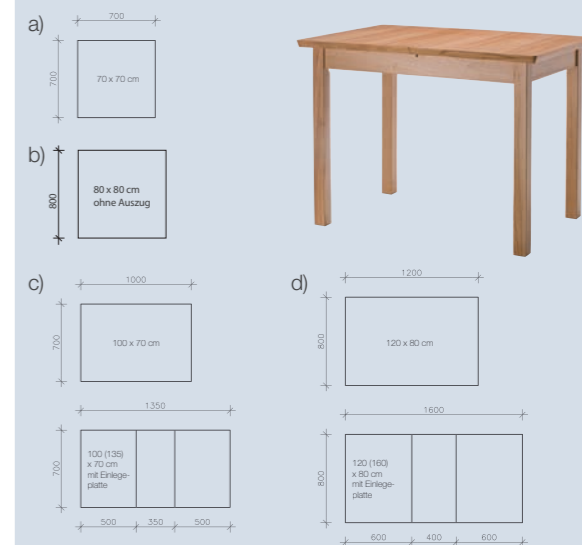

Gesamthöhe: 87 cm
 Gesamttiefe: 55 cm

Achtung! Set-Vorzugspreis:

gültig für folgende Stoffkombinationen:
 V1: Sitz Arara braun/Lehne Linares 7 braun gestreift
 V2: Sitz Arara violett/Lehne Adello violett
 (bei Abweichungen von den oben genannten
 Stoffkombinationen erfolgt Einzelberechnung!
 Ebenso bei anderer Bank- oder Tischgröße!)

und bestehend aus:

1 x Eckbank Mod. Mainz, 124 x 161 cm, mit Truhe,
 2 x Stuhl Mod. Mainz, 1 x Vierfüßtisch Mod. Mainz,
 100 (135) x 70 cm, mit Einlegeplatte 35 cm, Platte furniert

Abbildung:

Bankteil Mod. Mainz,
 4 Bankteilgrößen mit Truhe:
 63 cm, 79 cm, 100 cm, 124 cm

Gesamthöhe: 87 cm
 Gesamttiefe: 55 cm

Abbildung:

Stuhl Mod. Mainz,
 Gesamthöhe: 87 cm
 Sitzhöhe: 49 cm
 Sitzbreite: 44 cm

Holz: Kernbuche
 teilmassiv
Oberfläche: Natur lackiert

Abbildung:

Vierfüßtisch Mod. Mainz,
 4 Tischgrößen, Platte furniert
 a) 70 x 70 cm, ohne Auszug
 b) 80 x 80 cm, ohne Auszug
 c) 100 (135) x 70 cm,
 mit Einlegeplatte (35 cm)

d) 120 (160) x 80 cm,
 mit Einlegeplatte (40 cm)

Holz: Kernbuche teilmassiv
Oberfläche: Natur lackiert

Bei den Einzel-
 teilen sind
 folgende
 15 Bezugsstoffe
 erhältlich:

^ Abbildung:

Vorzugsgruppe bestehend aus:
Eckbank Mod. Mainz, 124 x 161 cm (umstellbar),
 mit Truhe, Sitz/Lehne gepolstert
Vierfüßtisch Mod. Mainz, 100 (135) x 70 cm,
 mit Einlegeplatte 35 cm, Platte furniert
Stuhl Mod. Mainz, Sitz gepolstert,
 Lehne mit Sprossen