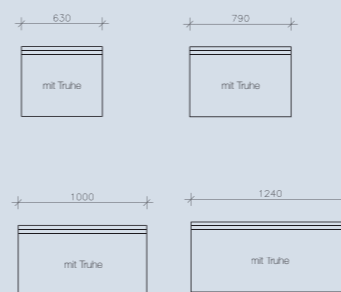

Gesamthöhe: 87 cm
 Gesamttiefe: 55 cm

Achtung! Set-Vorzugspreis:

gültig für folgende Stoffkombinationen:
 V1: Sitz Arara braun/Lehne Linares 7 braun gestreift
 V2: Sitz Arara violett/Lehne Adello violett
 (bei Abweichungen von den oben genannten
 Stoffkombinationen erfolgt Einzelberechnung!
 Ebenso bei anderer Bank- oder Tischgröße!)

und bestehend aus:

1 x Eckbank Mod. Mainz, 124 x 161 cm, mit Truhe,
 2 x Stuhl Mod. Mainz, 1 x Vierfüßtisch Mod. Mainz,
 100 (135) x 70 cm, mit Einlegeplatte 35 cm, Platte furniert

Abbildung:

Bankteil Mod. Mainz,
 4 Bankteilgrößen mit Truhe:
 63 cm, 79 cm, 100 cm, 124 cm

Gesamthöhe: 87 cm
 Gesamttiefe: 55 cm

Abbildung:

Stuhl Mod. Mainz,
 Gesamthöhe: 87 cm
 Sitzhöhe: 49 cm
 Sitzbreite: 44 cm

Holz: Kernbuche
 teilmassiv
Oberfläche: Natur lackiert

Abbildung:

Vierfüßtisch Mod. Mainz,
 4 Tischgrößen, Platte furniert
 a) 70 x 70 cm, ohne Auszug
 b) 80 x 80 cm, ohne Auszug
 c) 100 (135) x 70 cm,
 mit Einlegeplatte (35 cm)

d) 120 (160) x 80 cm,
 mit Einlegeplatte (40 cm)

Holz: Kernbuche teilmassiv
Oberfläche: Natur lackiert

Bei den Einzel-
 teilen sind
 folgende
 15 Bezugsstoffe
 erhältlich:

^ Abbildung:

Vorzugsgruppe bestehend aus:
Eckbank Mod. Mainz, 124 x 161 cm (umstellbar),
 mit Truhe, Sitz/Lehne gepolstert
Vierfüßtisch Mod. Mainz, 100 (135) x 70 cm,
 mit Einlegeplatte 35 cm, Platte furniert
Stuhl Mod. Mainz, Sitz gepolstert,
 Lehne mit Sprossen