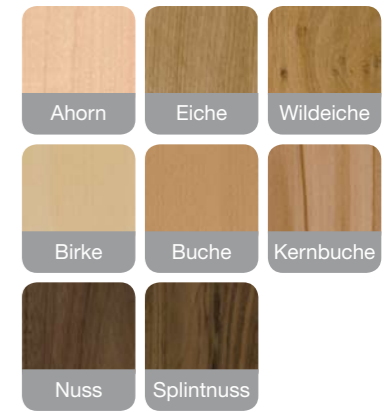

VENUS

Die Energie des Seins
tischgruppen

Abbildung:
In Kernbuche natur lackiert als Fixtisch, mit Bodenplatte in Edelstahl Freischwinger Mod. 30 mit und ohne Armlehne Bezug: Arara weiß

Lieferbar in 51 Standardbeiztönen oder gegen Mehrpreis passend zu allen gängigen Küchenherstellern bzw. laut Beizmuster!

Auszugsfunktion:
Integrierte Einlegeplatte mit 50 cm

70 Stoffe
PREISGLEICH

novoclear
by schösswender