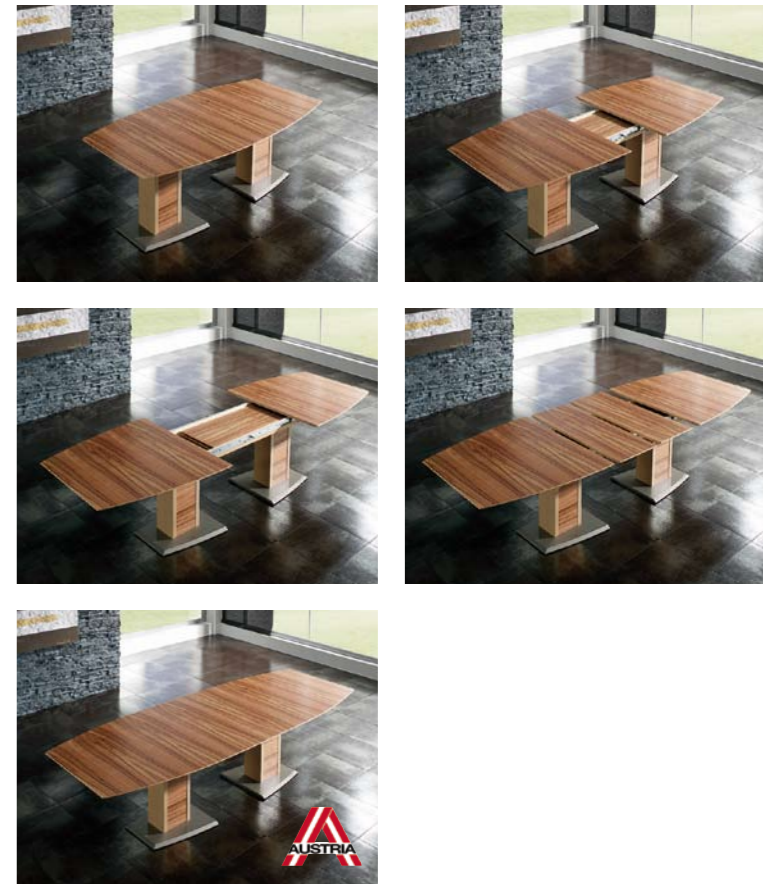

ORION

< Abbildung:

In Birke auf Wildbirne lackiert
als Zweisäulentisch mit Kulissen-
auszug, Platte, Auszüge und Einsatz
von Säule indischer Apfelbaum
Stuhl Mod. 31 mit und ohne Armlehne
Bezug: Torero 5093
dunkelbraun (Lederoptik)

Lieferbar in 47 Standardbeiztönen oder
gegen Mehrpreis passend zu allen gängigen
Küchenherstellern bzw. laut Beizmuster!

✓ Auszugsfunktion: Kulissen-
auszug mit 2 Einlegeplatten á 40 cm

70 Stoffe
PREISGLEICH