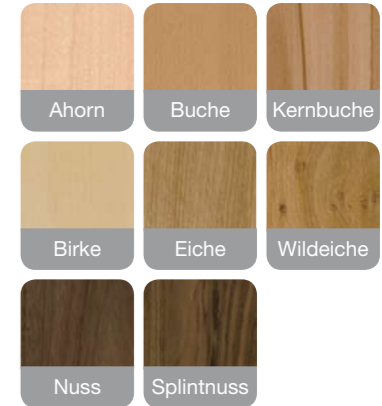

< Abbildung:
 In Eiche Havanna
 als Auszugtisch, Platte furniert
 mit stirnseitiger Auszugsfunktion
 Stuhl Mod. 105
 Bezug: Denver beige

Lieferbar in 51 Standardbeiztönen oder
 gegen Mehrpreis passend zu allen
 gängigen Küchenherstellern bzw. laut
 Beizmuster!

✓ Auszugsfunktion:
 Stirnauszug mit 50 cm

70 Stoffe
 PREISGLEICH

0 cm
 ZENTIMETERGENAU

novoclear
 by schösswender

ALPHA

< Abbildung:
 In Nuss dunkel lackiert
 als Vierfüßtisch mit stirnseitiger Auszugsfunktion
 Stuhl Mod. 32, Bezug: denver beige
 Korpusmöbel:
 Designstapelprogramm „Ambiente“ V 24
 Front CS, Griff S, Sockel M
 in Birke natur mit Nuss kombiniert

Lieferbar in 51 Standardbeiztönen oder gegen Mehrpreis passend zu allen gängigen Küchenherstellern bzw. laut Beizmuster!

70 Stoffe
PREISGLEICH

0 cm
ZENTIMETERGENAU

novoclear
by schösswender

> Stirnauzugsfunktion