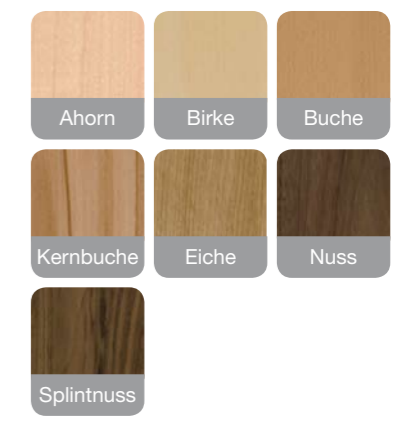

< Abbildung:
 In Eiche Havanna
 als Auszugtisch, Platte furniert
 mit stirnseitiger Auszugsfunktion
 Stuhl Mod. 105
 Bezug: Denver beige

Lieferbar in 51 Standardbeiztönen oder
 gegen Mehrpreis passend zu allen
 gängigen Küchenherstellern bzw. laut
 Beizmuster!

✓ Auszugsfunktion:
 Stirnauszug mit 50 cm

70 Stoffe
 PREISGLEICH

0 cm
 ZENTIMETERGENAU

novoclear
 by schösswender

ALPHA

< Abbildung:
 In Nuss dunkel lackiert
 als Vierfüßtisch mit stirnseitiger Auszugsfunktion
 Stuhl Mod. 32, Bezug: denver beige
 Korpusmöbel:
 Designstapelprogramm „Ambiente“ V 24
 Front CS, Griff S, Sockel M
 in Birke natur mit Nuss kombiniert

Lieferbar in 51 Standardbeiztönen oder gegen Mehrpreis passend zu allen gängigen Küchenherstellern bzw. laut Beizmuster!

70 Stoffe
PREISGLEICH

0 cm
ZENTIMETERGENAU

novoclear
by schösswender

> Stirnauzugsfunktion