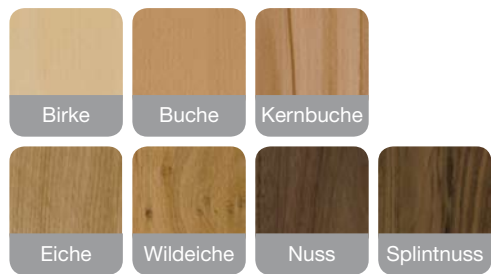

TOPAS

Die Freiheit des Seins  modern

WASSER LACK!

70 Stoffe
PREISGLEICH.

9 cm
ZENTIMETERGENAU.

novoclear
by schösswender

AUSTRIA

Abbildung:

In Kernbuche natur lackiert als Eckbankgruppe Säulentisch Mod. Panda-S mit Sockelplatte in Edelstahloptik, Stuhl Mod. 34
Bezug: Torero 5094 schwarz (Lederoptik)

Lieferbar in 47 Standardbeiztönen oder gegen Mehrpreis passend zu allen gängigen Küchenherstellern bzw. laut Beizmuster!

TOPAS

Die Freiheit des Seins  modern

Abbildung:

In Kernbuche natur lackiert als Eckbankgruppe Säulentisch Mod. Panda-S mit Sockelplatte in Holz, Stuhl Mod. 34
Bezug: Echtleder Kaffee (gegen Mehrpreis)

Abbildung:

In Kernbuche natur lackiert als Eckbankgruppe Wangentisch Mod. Uranus mit Wange R, Stuhl Mod. 34
Bezug: Torero 5094 schwarz (Lederoptik)

< **Abbildung:**

In Kernbuche natur lackiert
als Bankteilgruppe
Wagentisch Mod. Uranus mit Wange R
Stuhl Mod. 34
Bezug: Törero 5094 schwarz (Lederoptik)