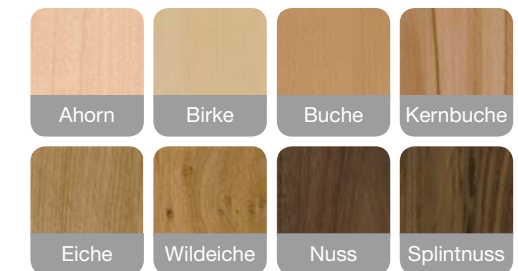

Lieferbar in 51 Standardbeiztönen oder gegen Mehrpreis passend zu allen gängigen Küchenherstellern bzw. laut Beizmuster!

JUPITER

Die Freiheit des Seins  modern

Abbildung:

In Nuss dunkel lackiert
als Bankteil in Bootsform
mit hoher Lehne
Lehne mit Pfeifensteppung,
Zweisäulentisch Mod. 1022
Platte Bootsform
Gestell in Edelstahl,
Freischwinger Mod. 30
mit und ohne Armlehne,
Bezug: Natura 13 orange

Abbildung:

In Birke natur lackiert
als Rundbank mit
niederer Lehne
Lehne ohne Steppung,
Einsäulentisch Mod. 1011
Gestell in Edelstahl,
Stuhl Mod. 32
Bezug:
Sitz: Arara rot
Lehne: Toblach

Einblender:

Ausführung mit
Rundtisch Mod. Delta-S
Bodenplatte Holz furniert

JUPITER

< Abbildung:
 In Nuss dunkel lackiert
 als Bootsformeckbankgruppe
 Lehne mit Pfeifensteppung
 kurzer Schenkel in gerader Ausführung
 mit hoher Lehne
 langer Schenkel in Bootsform
 mit niedriger Lehne
 Bootsformtisch Mod. Delta S
 mit Edelstahlbodenplatte,
 Stuhl Mod. 31
 Bezug: Novoclear 2 lachs

Korpusmöbel:
 Designstapelprogramm „Ambiente“ V 33
 in Hängeausführung, Front CS, Griff DG
 Rückwand in winterweiß lackiert

Lieferbar in 51 Standardbeiztönen oder gegen
 Mehrpreis passend zu allen gängigen Küchen-
 herstellern bzw. laut Beizmuster!