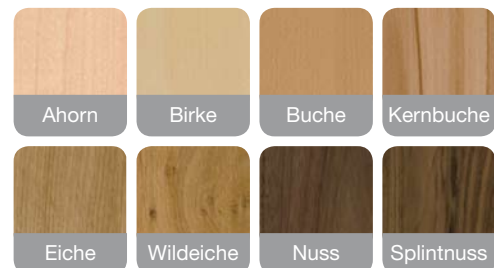

JUPITER

Die Freiheit des Seins  modern

WASSER LACKI

70 Stoffe
PREISGLEICH.

cm
ZENTIMETERGENAU.

novoclear
by schösswender

AUSTRIA

Abbildung:

In Kernbuche natur lackiert
als Eckbankgruppe
langer Schenkel mit niederer Lehne
kurzer Schenkel mit hoher Lehne
Polsterung ohne Steppung
Wagentisch Mod. Jupiter
Stuhl Mod. 32
Bezug: Sitz: Arara orange, Lehne: Zebra orange

Lieferbar in 51 Standardbeiztönen oder gegen Mehrpreis passend zu allen gängigen Küchenherstellern bzw. laut Beizmuster!

JUPITER

Die Freiheit des Seins  modern

Abbildung:

In Nuss dunkel lackiert
als Bankteil in Bootsform
mit hoher Lehne
Lehne mit Pfeifensteppung,
Zweisäulentisch Mod. 1022
Platte Bootsform
Gestell in Edelstahl,
Freischwinger Mod. 30
mit und ohne Armlehne,
Bezug: Natura 13 orange

Abbildung:

In Birke natur lackiert
als Rundbank mit
niederer Lehne
Lehne ohne Steppung,
Einsäulentisch Mod. 1011
Gestell in Edelstahl,
Stuhl Mod. 32
Bezug:
Sitz: Arara rot
Lehne: Toblach

Einblender:

Ausführung mit
Rundtisch Mod. Delta-S
Bodenplatte Holz furniert