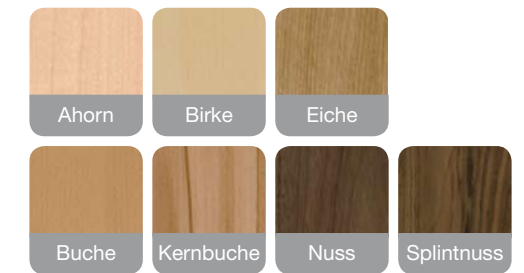

ULTIMO

Die Evolution des Seins
klassik / landhaus

WASSER LACK!
70 Stoffe PREISGLEICH
0 cm ZENTIMETERGENAU
novoclear by schösswender
AUSTRIA

Abbildung:

In Kernbuche natur lackiert
als Eckbank 1 E
Außenseite 3 C, Lehne 2 (Teilpolsterlehne)
Vierfüßtisch Mod. 96
Stuhl Mod. 34
Bezug: Sitz: Torero 9093 stone
Lehne: Betsy rot/grau gestreift

Lieferbar in 42 Standardbeiztönen oder gegen Mehrpreis passend zu allen gängigen Küchenherstellern bzw. laut Beizmuster!

ULTIMO

Die Evolution des Seins
klassik / landhaus

AUSTRIA

Abbildung:

In Buche natur lackiert
als Segmentbank 5 S, Außenseite 2 D
Lehnenvariante 2 (Teilpolsterlehne)
mit offenem Regal
Rundtisch Mod. 390
Stuhl Mod. 380
Bezug: Dornbirn rot (nicht mehr im Programm)

Lieferbar in 42 Standardbeiztönen oder gegen Mehrpreis passend zu allen gängigen Küchenherstellern bzw. laut Beizmuster!

ULTIMO

< Abbildung:

In Birke natur lackiert
als Rundbank Nr. „6R2 - 110“
Außenseite 1 S
Lehnenvariante 1 (Vollpolsterlehne)
mit offenem Regal
Bankabdeckungsverbreiterung links u. rechts
Rundtisch Mod. 390
Stuhl Mod. 295
Bezug:
Sitz und Lehne oben: Arara braun
Lehne unten: Istran grün