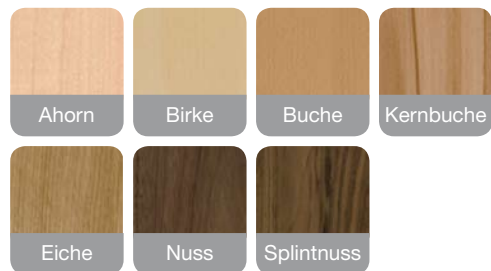

ULTIMO

Die Evolution des Seins
klassik / landhaus

WASSER LACK!
70 Stoffe PREISGLEICH
0 cm ZENTIMETERGENAU
novoclear by schösswender
AUSTRIA

Abbildung:

In Kernbuche natur lackiert
als Eckbank 1 E
Außenseite 3 C, Lehne 2 (Teilpolsterlehne)
Vierfüßtisch Mod. 96
Stuhl Mod. 34
Bezug: Sitz: Torero 9093 stone
Lehne: Betsy rot/grau gestreift

Lieferbar in 42 Standardbeiztönen oder gegen Mehrpreis passend zu allen gängigen Küchenherstellern bzw. laut Beizmuster!

ULTIMO

Die Evolution des Seins
klassik / landhaus

AUSTRIA

Abbildung:

In Buche natur lackiert
als Segmentbank 5 S, Außenseite 2 D
Lehnenvariante 2 (Teilpolsterlehne)
mit offenem Regal
Rundtisch Mod. 390
Stuhl Mod. 380
Bezug: Dornbirn rot (nicht mehr im Programm)

Lieferbar in 42 Standardbeiztönen oder gegen Mehrpreis passend zu allen gängigen Küchenherstellern bzw. laut Beizmuster!

ULTIMO

< Abbildung:

In Birke natur lackiert
als Rundbank Nr. „6R2 - 110“
Außenseite 1 S
Lehnenvariante 1 (Vollpolsterlehne)
mit offenem Regal
Bankabdeckungsverbreiterung links u. rechts
Rundtisch Mod. 390
Stuhl Mod. 295
Bezug:
Sitz und Lehne oben: Arara braun
Lehne unten: Istran grün