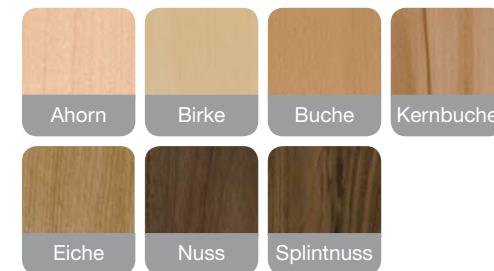

ULTIMO

Die Evolution des Seins
klassik / landhaus

WASSER LACK!
70 Stoffe PREISGLEICH
0 cm ZENTIMETERGENAU
novoclear by schösswender
AUSTRIA

Abbildung:

In Kernbuche natur lackiert
als Eckbank 1 E
Außenseite 3 C, Lehne 2 (Teilpolsterlehne)
Vierfüßtisch Mod. 96
Stuhl Mod. 34
Bezug: Sitz: Torero 9093 stone
Lehne: Betsy rot/grau gestreift

Lieferbar in 42 Standardbeiztönen oder gegen Mehrpreis passend zu allen gängigen Küchenherstellern bzw. laut Beizmuster!

ULTIMO

Die Evolution des Seins
klassik / landhaus

AUSTRIA

Abbildung:

In Buche natur lackiert
als Segmentbank 5 S, Außenseite 2 D
Lehnenvariante 2 (Teilpolsterlehne)
mit offenem Regal
Rundtisch Mod. 390
Stuhl Mod. 380
Bezug: Dornbirn rot (nicht mehr im Programm)

Lieferbar in 42 Standardbeiztönen oder gegen Mehrpreis passend zu allen gängigen Küchenherstellern bzw. laut Beizmuster!

ULTIMO

< Abbildung:

In Birke natur lackiert
als Rundbank Nr. „6R2 - 110“
Außenseite 1 S
Lehnenvariante 1 (Vollpolsterlehne)
mit offenem Regal
Bankabdeckungsverbreiterung links u. rechts
Rundtisch Mod. 390
Stuhl Mod. 295
Bezug:
Sitz und Lehne oben: Arara braun
Lehne unten: Istran grün