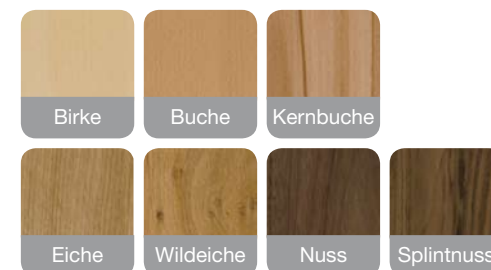

GARDA

Die Evolution des Seins
 klassik / landhaus

GARDA

Die Evolution des Seins
 klassik / landhaus

70 Stoffe
 PREISGLEICH.

novoclear
 by schösswender

^ **Abbildung:**
 In Birke natur lackiert
 Sitz gepolstert, Lehnvariante 2
 Vierfüßtisch Mod. 98 (Platte massiv)
 Stuhl Mod. 380
 Bezug: Arara grau

Lieferbar in 47 Standardbeiztönen oder gegen Mehrpreis passend zu allen gängigen Küchenherstellern bzw. laut Beizmuster!

^ **Abbildung:**
 In Buche natur lackiert
 Sitz gepolstert, Lehnvariante 1
 Vierfüßtisch Mod. 98 (Platte massiv)
 Stuhl Mod. 380
 Bezug: Marbella 606 blau-grau

Lieferbar in 47 Standardbeiztönen oder gegen Mehrpreis passend zu allen gängigen Küchenherstellern bzw. laut Beizmuster!

GARDA

< **Abbildung:**

In Birke natur lackiert
Sitz massiv glatt
Lehnenvariante 4
Vierfüßtisch Mod. 98
(Platte massiv)
Stuhl Mod. 381

Lieferbar in 47 Standardbeiztönen oder gegen Mehrpreis passend zu allen gängigen Küchenherstellern bzw. laut Beizmuster!

✓ **Lehnenvarianten**

Variante 1

Variante 2

Variante 3

Variante 4

Variante 5

Variante 6