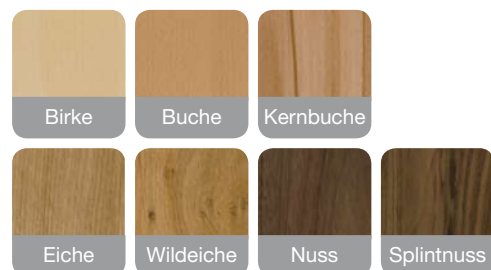

GARDA

Die Evolution des Seins
 klassik / landhaus

GARDA

Die Evolution des Seins
 klassik / landhaus

70 Stoffe
 PREISGLEICH.

novoclear
 by schösswender

^ **Abbildung:**
 In Birke natur lackiert
 Sitz gepolstert, Lehnvariante 2
 Vierfüßtisch Mod. 98 (Platte massiv)
 Stuhl Mod. 380
 Bezug: Arara grau

Lieferbar in 47 Standardbeiztönen oder gegen Mehrpreis passend zu allen gängigen Küchenherstellern bzw. laut Beizmuster!

^ **Abbildung:**
 In Buche natur lackiert
 Sitz gepolstert, Lehnvariante 1
 Vierfüßtisch Mod. 98 (Platte massiv)
 Stuhl Mod. 380
 Bezug: Marbella 606 blau-grau

Lieferbar in 47 Standardbeiztönen oder gegen Mehrpreis passend zu allen gängigen Küchenherstellern bzw. laut Beizmuster!

GARDA

< **Abbildung:**

In Birke natur lackiert
Sitz massiv glatt
Lehnenvariante 4
Vierfüßtisch Mod. 98
(Platte massiv)
Stuhl Mod. 381

Lieferbar in 47 Standardbeiztönen oder gegen Mehrpreis passend zu allen gängigen Küchenherstellern bzw. laut Beizmuster!

✓ **Lehnenvarianten**

Variante 1

Variante 2

Variante 3

Variante 4

Variante 5

Variante 6