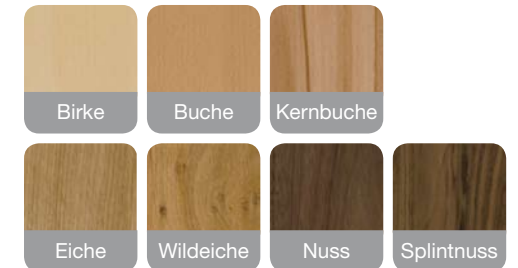

GARDA

Die Evolution des Seins
 klassik / landhaus

GARDA

Die Evolution des Seins
 klassik / landhaus

70 Stoffe
 PREISGLEICH.

novoclear
 by schösswender

^ **Abbildung:**
 In Birke natur lackiert
 Sitz gepolstert, Lehnvariante 2
 Vierfüßtisch Mod. 98 (Platte massiv)
 Stuhl Mod. 380
 Bezug: Arara grau

Lieferbar in 47 Standardbeiztönen oder gegen Mehrpreis passend zu allen gängigen Küchenherstellern bzw. laut Beizmuster!

^ **Abbildung:**
 In Buche natur lackiert
 Sitz gepolstert, Lehnvariante 1
 Vierfüßtisch Mod. 98 (Platte massiv)
 Stuhl Mod. 380
 Bezug: Marbella 606 blau-grau

Lieferbar in 47 Standardbeiztönen oder gegen Mehrpreis passend zu allen gängigen Küchenherstellern bzw. laut Beizmuster!

GARDA

< **Abbildung:**

In Birke natur lackiert
Sitz massiv glatt
Lehnenvariante 4
Vierfüßtisch Mod. 98
(Platte massiv)
Stuhl Mod. 381

Lieferbar in 47 Standardbeiztönen oder gegen Mehrpreis passend zu allen gängigen Küchenherstellern bzw. laut Beizmuster!

✓ **Lehnenvarianten**

Variante 1

Variante 2

Variante 3

Variante 4

Variante 5

Variante 6