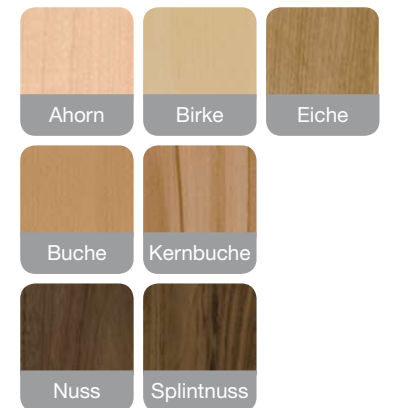

### Abbildung:

In Birke natur lackiert  
als Eckbank 1E  
Vierfüßtisch Mod. 189  
Stuhl Mod. 34  
Bezug:  
Sitz: Natura 14 weinrot  
Lehne: Rosanna

Lieferbar in 40 Standardbeiztönen oder  
gegen Mehrpreis passend zu allen gängigen  
Küchenherstellern bzw. laut Beizmuster!

# WINNER

Die  
Dynamik  
des  
Seins

aktion

### < Abbildung:

In Kernbuche natur lackiert  
als Eckbank 1 E  
Vierfüßtisch Mod. 189  
Stuhl Mod. 34  
Bezug: Torero 9075 mittelbraun  
(Lederoptik)

Lieferbar in 40 Standardbeiztönen  
oder gegen Mehrpreis passend zu  
allen gängigen Küchenherstellern  
bzw. laut Beizmuster!

### ✓ Stühle

Mod. 33

Mod. 34

70 Stoffe  
PREISGLEICH.

novoclear  
by schösswender