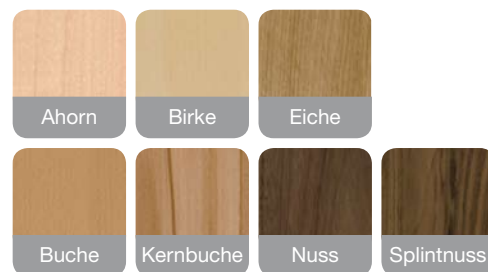

# WINNER

Die Dynamik des Seins  
aktion

70 Stoffe  
PREISGLEICH.

0 cm  
ZENTIMETERGENAU.

novoclear  
by schösswender

### Abbildung:

In Birke natur lackiert  
als Eckbank 1E  
Vierfüßtisch Mod. 189  
Stuhl Mod. 34  
Bezug:  
Sitz: Natura 14 weinrot  
Lehne: Rosanna

Lieferbar in 40 Standardbeiztönen oder  
gegen Mehrpreis passend zu allen gängigen  
Küchenherstellern bzw. laut Beizmuster!

### < Abbildung:

In Kernbuche natur lackiert  
als Eckbank 1 E  
Vierfüßtisch Mod. 189  
Stuhl Mod. 34  
Bezug: Torero 9075 mittelbraun  
(Lederoptik)

Lieferbar in 40 Standardbeiztönen  
oder gegen Mehrpreis passend zu  
allen gängigen Küchenherstellern  
bzw. laut Beizmuster!