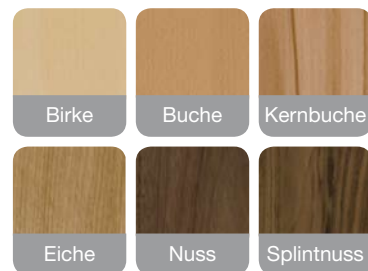

PORTO

WASSER LACK!

70 Stoffe
PREISGLEICH

9 cm
ZENTIMETERGENAU.

novoclear
by schösswender

AUSTRIA

Abbildung:

In Kernbuche natur lackiert
als Eckbankgruppe
Vierfüßtisch Mod. 29
Stuhl Mod. 33
Bezug: Novoclear 6 dunkelbraun

Lieferbar in 38 Standardbeiztönen oder
gegen Mehrpreis passend zu allen gängigen
Küchenherstellern bzw. laut Beizmuster!

PORTO

AUSTRIA

Abbildung:

In Nuss dunkel lackiert
als Bankgruppe
Vierfüßtisch Mod. 29
Stuhl Mod. 33
Bezug: Natura 13 orange

Lieferbar in 38 Standardbeiztönen oder
gegen Mehrpreis passend zu allen gängigen
Küchenherstellern bzw. laut Beizmuster!

Auch mit Wangentisch
Mod. 596 lieferbar >

PORTO

Die Dynamik des Seins

aktion

70 Stoffe
PREISGLEICH

9 cm
ZENTIMETERGENAU

novoclear
by schösswender

< **Abbildung:**
In Nuss dunkel lackiert
als Bankteilgruppe
mit Hocker (lose) als Ecklösung
Vierfüßtisch Mod. 29
Stuhl Mod. 33
Bezug: Natura 13 orange

Lieferbar in 38 Standardbeiztönen oder gegen Mehrpreis passend zu allen gängigen Küchenherstellern bzw. laut Beizmuster!