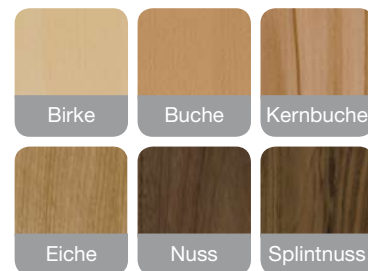

PORTO

WASSER LACK!

70 Stoffe
PREISGLEICH

9 cm
ZENTIMETERGENAU.

novoclear
by schösswender

AUSTRIA

Abbildung:

In Kernbuche natur lackiert
als Eckbankgruppe
Vierfüßtisch Mod. 29
Stuhl Mod. 33
Bezug: Novoclear 6 dunkelbraun

Lieferbar in 38 Standardbeiztönen oder
gegen Mehrpreis passend zu allen gängigen
Küchenherstellern bzw. laut Beizmuster!

PORTO

AUSTRIA

Abbildung:

In Nuss dunkel lackiert
als Bankgruppe
Vierfüßtisch Mod. 29
Stuhl Mod. 33
Bezug: Natura 13 orange

Lieferbar in 38 Standardbeiztönen oder
gegen Mehrpreis passend zu allen gängigen
Küchenherstellern bzw. laut Beizmuster!

Auch mit Wangentisch
Mod. 596 lieferbar >

PORTO

Die Dynamik des Seins

aktion

70 Stoffe
PREISGLEICH

9 cm
ZENTIMETERGENAU

novoclear
by schösswender

< **Abbildung:**
In Nuss dunkel lackiert
als Bankteilgruppe
mit Hocker (lose) als Ecklösung
Vierfüßtisch Mod. 29
Stuhl Mod. 33
Bezug: Natura 13 orange

Lieferbar in 38 Standardbeiztönen oder gegen Mehrpreis passend zu allen gängigen Küchenherstellern bzw. laut Beizmuster!