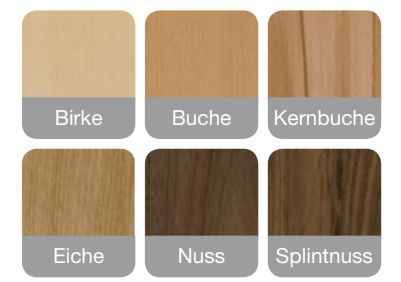

PORTO

WASSER LACK!

70 Stoffe
PREISGLEICH

9 cm
ZENTIMETERGENAU.

novoclear
by schösswender

AUSTRIA

Abbildung:

In Kernbuche natur lackiert
als Eckbankgruppe
Vierfüßtisch Mod. 29
Stuhl Mod. 33
Bezug: Novoclear 6 dunkelbraun

Lieferbar in 38 Standardbeiztönen oder
gegen Mehrpreis passend zu allen gängigen
Küchenherstellern bzw. laut Beizmuster!

PORTO

AUSTRIA

Abbildung:

In Nuss dunkel lackiert
als Bankgruppe
Vierfüßtisch Mod. 29
Stuhl Mod. 33
Bezug: Natura 13 orange

Lieferbar in 38 Standardbeiztönen oder
gegen Mehrpreis passend zu allen gängigen
Küchenherstellern bzw. laut Beizmuster!

Auch mit Wangentisch
Mod. 596 lieferbar >

PORTO

Die Dynamik des Seins

aktion

70 Stoffe
PREISGLEICH

9 cm
ZENTIMETERGENAU

novoclear
by schösswender

< **Abbildung:**
In Nuss dunkel lackiert
als Bankteilgruppe
mit Hocker (lose) als Ecklösung
Vierfüßtisch Mod. 29
Stuhl Mod. 33
Bezug: Natura 13 orange

Lieferbar in 38 Standardbeiztönen oder gegen Mehrpreis passend zu allen gängigen Küchenherstellern bzw. laut Beizmuster!