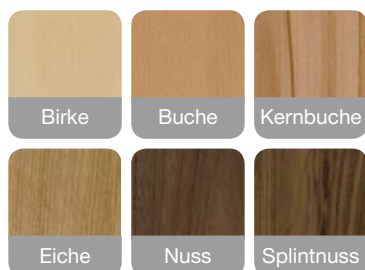

LISSABON

Die Dynamik des Seins  aktion

WEITERE LACKIERUNG
WASSER LACK!

70 Stoffe
PREISGLEICH

cm
ZENTIMETERGENAU.

novoclear
by schösswender

AUSTRIA

Abbildung:
In Kernbuche natur lackiert
als Eckbankgruppe
Vierfüßtisch Mod. 29
Stuhl Mod. 33
Bezug: Novoclear 6 dunkelbraun

Lieferbar in 38 Standardbeiztönen oder
gegen Mehrpreis passend zu allen gängigen
Küchenherstellern bzw. laut Beizmuster!

LISSABON

Die Dynamik des Seins  aktion

Abbildung:
In Nuss dunkel lackiert
als Bankteilgruppe
mit Einhängekissen
Vierfüßtisch Mod. 29
Stuhl Mod. 34
Bezug: Natura 9 hellgrün

Abbildung:
In Nuss dunkel lackiert
als Bankteilgruppe
ohne Einhängekissen
Vierfüßtisch Mod. 29
Stuhl Mod. 33
Bezug: Natura 9 hellgrün

LISSABON

Die Dynamik des Seins

aktion

< Abbildung:
 In Nuss dunkel lackiert
 als Bankteilgruppe, mit Hocker (lose)
 als Ecklösung, mit Einhängekissen
 Vierfußtisch Mod. 29
 Stuhl Mod. 33
 Bezug: Natura 9 hellgrün

Lieferbar in 38 Standardbeiztönen oder
 gegen Mehrpreis passend zu allen gängigen
 Küchenherstellern bzw. laut Beizmuster!

✓ Sitz von Hocker zum Wenden (von Polstersitz auf Sitz furniert)

✓ Hocker mit furniertem Sitz oder mit gepolstertem Sitz