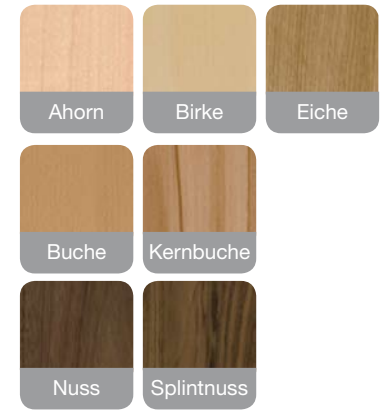

LIGNANO

70 Stoffe
PREISGLEICH

0 cm
ZENTIMETERGENAU

novoclear
by schösswender

Abbildung:

In Kernbuche natur lackiert
als Eckbank 1 E
Vierfüßtisch Mod. 189
Stuhl Mod. 34
Bezug: Torero 9075 mittelbraun (Lederoptik)

Lieferbar in 40 Standardbeiztönen oder
gegen Mehrpreis passend zu allen gängigen
Küchenherstellern bzw. laut Beizmuster!

LIGNANO

Abbildung:

In Buche natur lackiert
als Segmentbank 5 S mit offenem Regal
Rundtisch Mod. 300
Stuhl Mod. 33
Bezug:
Sitz: Plaine uni apfelgrün
Lehne: Plaine gestreift apfelgrün

Lieferbar in 40 Standardbeiztönen oder
gegen Mehrpreis passend zu allen gängigen
Küchenherstellern bzw. laut Beizmuster!

LIGNANO

Die Dynamik des Seins

aktion

< **Abbildung:**

In Splintnuss dunkel lackiert als Eckbank 1E
Wagentisch Mod. 8
Stuhl Mod. 34
Bezug: Torero 5181 terra (Lederoptik)

Lieferbar in 40 Standardbeiztönen oder gegen Mehrpreis passend zu allen gängigen Küchenherstellern bzw. laut Beizmuster!

✓ **Stühle**

Mod. 33

Mod. 34

Mod. 290

Mod. 382

70 Stoffe
PREISGLEICH.

novoclear
by schösswender