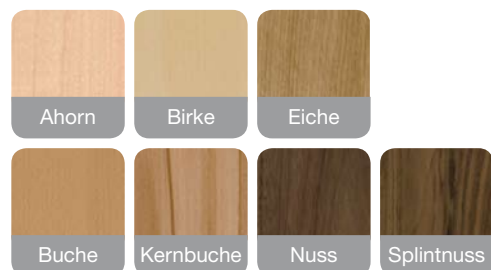

LIGNANO

70 Stoffe
PREISGLEICH

0 cm
ZENTIMETERGENAU

novoclear
by schösswender

Abbildung:

In Kernbuche natur lackiert
als Eckbank 1 E
Vierfüßtisch Mod. 189
Stuhl Mod. 34
Bezug: Torero 9075 mittelbraun (Lederoptik)

Lieferbar in 40 Standardbeiztönen oder
gegen Mehrpreis passend zu allen gängigen
Küchenherstellern bzw. laut Beizmuster!

LIGNANO

Abbildung:

In Buche natur lackiert
als Segmentbank 5 S mit offenem Regal
Rundtisch Mod. 300
Stuhl Mod. 33
Bezug:
Sitz: Plaine uni apfelgrün
Lehne: Plaine gestreift apfelgrün

Lieferbar in 40 Standardbeiztönen oder
gegen Mehrpreis passend zu allen gängigen
Küchenherstellern bzw. laut Beizmuster!

LIGNANO

Die Dynamik des Seins

aktion

< **Abbildung:**

In Splintnuss dunkel lackiert als Eckbank 1E
Wagentisch Mod. 8
Stuhl Mod. 34
Bezug: Torero 5181 terra (Lederoptik)

Lieferbar in 40 Standardbeiztönen oder gegen Mehrpreis passend zu allen gängigen Küchenherstellern bzw. laut Beizmuster!

✓ **Stühle**

Mod. 33

Mod. 34

Mod. 290

Mod. 382

70 Stoffe
PREISGLEICH.

novoclear
by schösswender