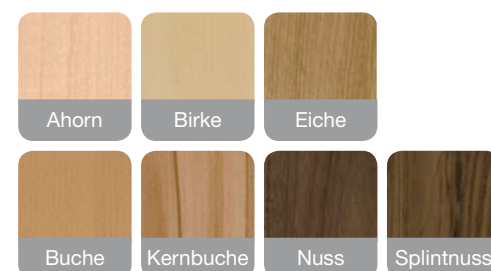

LIGNANO

70 Stoffe
PREISGLEICH

0 cm
ZENTIMETERGENAU

novoclear
by schösswender

Abbildung:

In Kernbuche natur lackiert
als Eckbank 1 E
Vierfüßtisch Mod. 189
Stuhl Mod. 34
Bezug: Torero 9075 mittelbraun (Lederoptik)

Lieferbar in 40 Standardbeiztönen oder
gegen Mehrpreis passend zu allen gängigen
Küchenherstellern bzw. laut Beizmuster!

LIGNANO

Abbildung:

In Buche natur lackiert
als Segmentbank 5 S mit offenem Regal
Rundtisch Mod. 300
Stuhl Mod. 33
Bezug:
Sitz: Plaine uni apfelgrün
Lehne: Plaine gestreift apfelgrün

Lieferbar in 40 Standardbeiztönen oder
gegen Mehrpreis passend zu allen gängigen
Küchenherstellern bzw. laut Beizmuster!

LIGNANO

Die Dynamik des Seins

aktion

< **Abbildung:**

In Splintnuss dunkel lackiert als Eckbank 1E
Wagentisch Mod. 8
Stuhl Mod. 34
Bezug: Torero 5181 terra (Lederoptik)

Lieferbar in 40 Standardbeiztönen oder gegen Mehrpreis passend zu allen gängigen Küchenherstellern bzw. laut Beizmuster!

✓ **Stühle**

Mod. 33

Mod. 34

Mod. 290

Mod. 382

70 Stoffe
PREISGLEICH.

novoclear
by schösswender